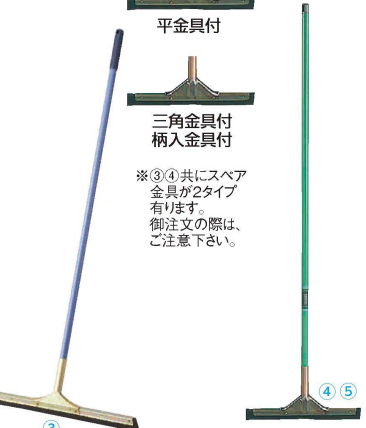

材質:ポリプロピレン、特殊ゴム 耐熱温度:120℃

●軽量かつ抜群の水切れが得られ、衛生的な一体成型のスクイジーです。

※ハンドルはP.1316①~④の中からお選びください。(別売)

⑥ コンドル JPDドライワイパー (KDL-19)

1-1390-0601	40cm	幅:400	¥2,200
1-1390-0602	45cm	幅:480	¥2,300

全長:1,350
材質:ハンドル/スチールパイプ
ヘッド/スチールクロメートメッキ
ゴム/合成ゴム

⑦ 水切りSTDステンレスハンドル (KMZ-02)

1-1390-0701	¥7,000
-------------	--------

全長:1,430 幅:480
材質:柄/ステンレス フレーム/ポリエチレン
水切り/ウレタンフォーム

●サビ、耐薬品、強度などの問題からビスや柄などの金属部分はステンレスを使用しています。

■ ⑦ 交換部品

1-1390-0702	スベアゴム	¥570
-------------	-------	------

⑧ 縦横水切りワイパー ST50L HW440

1-1390-0801	¥2,800
-------------	--------

全長:1,265 幅:470
材質:水切り/合成ゴム
フレーム/ABS樹脂
柄/樹脂被服鋼管

●水切りヘッドは簡単に取り外しができ縦横自由に変えられるので狭い場所でも御使用できます。
●使用後にヘッドを外せば収納に便利。

④ ドライヤー CL-370 (KDL-07)

cm	セット	平金具付 スベア	三角金具付 スベア
33	1-1390-0401	1-1390-0405	1-1390-0409
	¥1,650	¥450	¥1,100
40	1-1390-0402	1-1390-0406	1-1390-0410
	¥1,700	¥510	¥1,150
48	1-1390-0403	1-1390-0407	1-1390-0411
	¥1,750	¥570	¥1,200
61	1-1390-0404	1-1390-0408	
	¥2,800	¥1,150	