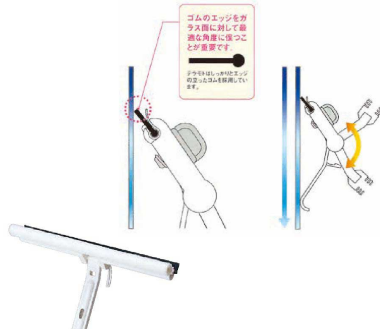

6 EFフレックスワイパー ハンディ
(KWI-32) G
1-1391-0601 24cm 幅:240 ¥1,950
1-1391-0602 36cm 幅:360 ¥2,150
材質:ABS樹脂、ウレタンスポンジ、合成ゴム
●スポンジ付きでジャンパーの役目をしながらゴムの角度が常に最適に保つので、水切り効果を最高に上げます。