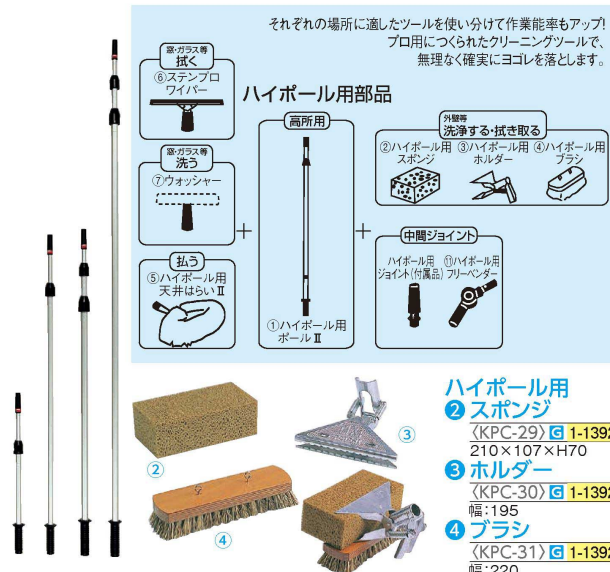

パンフレット番号	問合せ先	電話番号
20661-1392	株式会社クイックパック	0564-59-3525

掃除道具 1392

それぞれの場所に適したツールを使い分けて作業効率もアップ! プロ用につくられたクリーニングツールで、無理なく確実にヨコレを落とします。