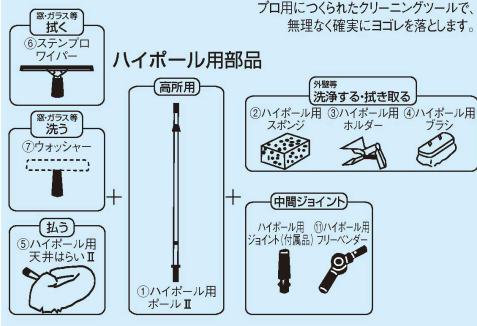

ハイポール用部品

① ハイポール用ポールⅡ (KPC-37) G

#	長さ (cm)	重量 (g)	価格 (円)
1-1392-0101	85	510~900 (2段)	¥ 5,000
1-1392-0102	230	1,300~2,380 (2段)	¥ 7,500
1-1392-0103	350	1,330~3,600 (3段)	¥ 8,500
1-1392-0104	600	2,170~6,000 (3段)	¥16,500

●手の届かない高い所なども、用途に合った用具を先端に付けて、掃除ができる伸縮ポール(アルミ製)です。

② ハイポール用 スポンジ (KPC-29) G

210×107×H70

③ ハイポール用 ホルダー (KPC-30) G

幅:195

④ ハイポール用 ブラシ (KPC-31) G

幅:220

●写真のようにスポンジとブラシをひとつにセットし、シャッターや外壁の洗浄や拭き取りなどに便利です。

⑤ ハイポール用 天井はらいⅡ (KTV-05) G

1-1392-0501 ¥4,500

365×360×H95
材質:プラン/PET樹脂
柄:ポリプロピレン

⑥ ステン プロワイパー® (窓用水切り) (KWI-17) G

cm	セット	スペアゴム
30	1-1392-0601 ¥2,700	1-1392-0604 ¥610
35	1-1392-0602 ¥2,900	1-1392-0605 ¥650
40	1-1392-0603 ¥3,200	1-1392-0606 ¥740

材質:フレーム/ステンレス、グリップ/T.P.E 先ゴム/合成ゴム
●裏のレバーを手前に引くとヘッドが外れます。

⑦ ウォッシャー (KUT-01) G

1-1392-0701 ¥4,200

全幅:45cm
●水や洗剤を含ませて、窓ガラスにムラなく塗り広げ洗えます。

※⑥⑦
①ハイポール用ポールⅡと組み合わせれば高い所も簡単に作業できます。

⑧ プロテック 伸縮ポール (KSV-02) G

1-1392-0801 2.5m ¥ 8,100

1,470~2,500 (2段)

質量:約650g

1-1392-0802 4m ¥10,700

2,220~4,000 (2段)

質量:約900g

1-1392-0803 6m ¥17,800

2,390~6,000 (3段)

質量:約1,400g

●高所作業用として、長さが調整できるアルミポール(軽量パイプ柄)です。⑨~⑪等をポール先端に取り付けて御使用ください。

⑨ プロテック グラススクイジー (KGL-01) G

cm	セット	スペアゴム	全幅	重量
30	1-1392-0901 ¥3,900	1-1392-0905 ¥650	300	220
35	1-1392-0902 ¥4,300	1-1392-0906 ¥650	350	240
40	1-1392-0903 ¥4,500	1-1392-0907 ¥750	400	260
45	1-1392-0904 ¥4,600	1-1392-0908 ¥750	450	280

●⑧プロテック伸縮ポールの先端に取り付けて、ガラス表面に塗った水や洗剤の希釈液をワイドなゴムが一気にかけ集め、速やかに取り取ります。

⑩ プロテック モイスチャーリント (KMI-01) G

cm	セット	替布	全幅	重量
35	1-1392-1001 ¥4,300	1-1392-1003 ¥2,800	350	220
45	1-1392-1002 ¥4,700	1-1392-1004 ¥3,200	450	230

●⑧プロテック伸縮ポールの先端に取り付けて、ガラス表面に水や洗剤の希釈液を塗るために使用します。繊細な起毛布により、むらなくぬり広げることができます。
●⑨プロテックグラススクイジーと合わせてお使いいただくとたいへん便利です。

⑪ ハイポール用 フリーベンダー (KHI-04) G

1-1392-1101 ¥1,200

全長:180 質量:90g

●ファンタッチでフリーになり、はなすとその角度で固定する便利なジョイント

⑫ 三段伸縮柄(アルミ柄) LL553 (KSV-27) G

1-1392-1201 ¥4,100

1,900~4,500 材質:アルミ

●ポール先端に⑬ガラスワイパー、⑭天井払いを取り付けて御使用ください。

⑬ ガラスワイパー ジャンボ LL643 (KWI-25) G

1-1392-1301 ¥1,900

全幅:330 質量:185g

材質:ヘッド/ABS樹脂

ゴム/合成ゴム

不織布/ナイロン

スポンジ/ウレタンフォーム

●高い窓、吹き抜けに適しています。

⑭ 外壁・天井払い LL591 (KTV-08) G

1-1392-1401 ¥2,500

φ270×H100

材質:プラン/樹脂 金具/ステンレス

●くもの巢払い

●外壁、天井払い

タワシ・ブラシ

洗剤・クリーナー

ふきん・タオル・洗濯機

掃除道具

お掃除収納

ゴミステーション

ゴミ箱・ペール・バケツ

トイレ用品

手洗い消毒

厨房

玄関マット・スノコ