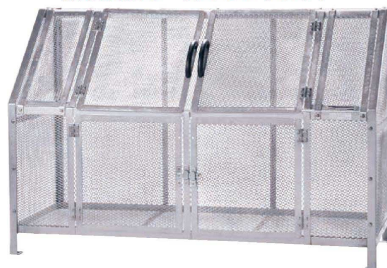

材質:18-8ステンレス

2 環境ステーション 連結タイプ (KKV-31)

1-1414-0201	WS-1200	¥303,000
1,200×750×H1,060		
1-1414-0202	WS-1800	¥362,000
1,800×750×H1,060		

- 18-8ステンレス製で錆びにくく、耐久性に優れています。
- 上下開閉式の蓋と正面の扉がゴミの出し入れを容易にします。
- 汚れに強く簡単に水洗いできます。
- ゴミの出し入れの際、手・指を挟む怪我を防ぐストッパー付。

	容量 (ℓ)	質量 (kg)	収納目安 (40ℓ袋)
WS-1200	660	52	12~14袋
WS-1800	1,100	64	16~18袋

材質:18-8ステンレス

収納に便利なストッカータイプ!

3 環境ステーション ストッカータイプ (KKV-32)

	キャスター無	キャスター付
WS-600S	1-1414-0301	1-1414-0303
	¥214,000	¥247,000
WS-900S	1-1414-0302	1-1414-0304
	¥244,000	¥277,000

- 古新聞、空き缶、空き瓶、不燃ごみ等の一時保管箱に。
- 野菜、米などの食品貯蔵庫に。

	サイズ	容量 (ℓ)	質量 (kg)
WS-600S	600×750×H1,060	330	27
WS-900S	900×750×H1,060	550	33

材質:18-8ステンレス

4 ダストBOX-S (KDS-84)

1-1414-0401	CS-01 中仕切り付	¥73,000
1-1414-0402	CS-20 中仕切り無し	¥73,000
900×605×H960 330ℓ		
材質:スチール(亜鉛メッキ仕上げ)		
質量:24kg		

- 45ℓゴミ袋(8ヶ相当)
- アンカー固定用穴有り(口径φ12)
- 扉と蝶番はサビにくいステンレス製です。

臭いがこもらないメッシュタイプ、集積状況も一目でわかります。

5 大型集積保管庫 ジャンボメッシュ ST-1100 (1,200ℓ)

1-1414-0501	¥154,000
1,800×700×H1,200	
材質:鉄(亜鉛メッキ仕上げ)	
質量:85kg	

- 45ℓゴミ袋(26ヶ相当)
- アンカー固定用穴有り。
- 観音開きの扉が前面上部と下部に設けられていますので、ゴミの投棄回収が楽に行えます。