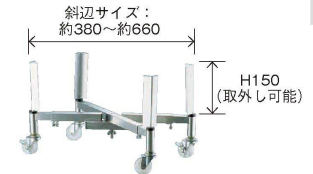

⑧ BICキャリア エコペール角型用 (KKY-28) B

- 1-1430-0801 450用 354×256×H135 ¥20,000
  - 1-1430-0802 600用 391×279×H135 ¥20,800
- 車輪:ゴム製 φ50×4自在(ストッパー2ヶ付)  
※P.1428①トンボニューセレクトペール、P.1428⑥トンボエコペール角型専用です。

⑨ BICキャリア ダストボックス用 (KKY-27) B

- 1-1430-0901 450用 316×329×H135 ¥20,500
  - 1-1430-0902 600用 321×334×H135 ¥20,900
  - 1-1430-0903 800用 361×374×H160 ¥21,800
- 車輪:ゴム製  
45・600用/φ50×4自在(ストッパー2ヶ付)  
800用/φ75×4自在(ストッパー2ヶ付)
- ※P.1429③トンボダストボックス専用です。

形やサイズが自由自在の「マルチドーリー」

⑩ 18-8マルチドーリー B (KML-02) B

- 1-1430-1001 ¥37,000
- 斜辺サイズ:最小380×最大660×H290  
車輪:φ50×4輪自在(内2ヶストッパー付)  
耐荷重:50kg  
付属品:キャップ×4個、取付工具×1個

- 特長
- ①4箇所伸び縮みします。(お好みの位置でビスで固定します。)
  - ②角度が変えられます。(サイズが決まったら蝶ネジで固定します。)
  - ③①②の調整で丸形・正方形・長方形の形状に対応できます。このため、寸胴鍋・ペール・ボックスなどに使用できます。斜辺の長さは380~660mmに対応可能です。
  - ③は取り外しが可能で、天板等を載せる場合は付属されています。キャップに取替えが可能です。