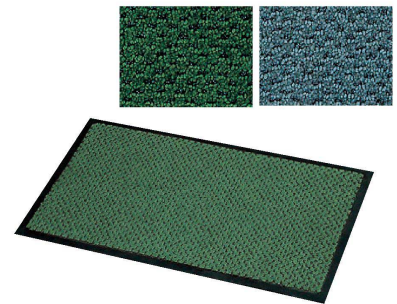

3 マジカルマット・レギュラー (KMT-50) 抗菌

サイズ (mm)	緑	グレー	
600× 900	1-1468-0301	1-1468-0302	¥ 8,500
750× 900	1-1468-0303	1-1468-0304	¥11,000
900× 1,200	1-1468-0305	1-1468-0306	¥17,000

材質:ナイロン/ポリプロピレン (カット/ループ)

裏面/塩ビバックキグ

パイル長:6mm

- 表面の繊維がループ&カット加工で、吸水性、吸塵性に優れ雨水や大小のゴミを確実にキャッチ。毛だれもストップし、いつまでも綺麗な毛なみです。ウラ面は2mmの塩ビ加工で耐久性まちはがなし。