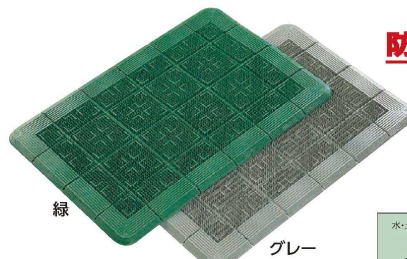

- 1-1469-0501 グリーン
- 1-1469-0502 グレー
- 1-1469-0503 ブラウン
- 1-1469-0504 レッド

約600×900
 ※塩化ビニル樹脂
 ●交差するスパイラル構造により通気性に優れており、クッション性があるので立ち仕事に適しています。
 ●土砂や水は下に抜け落ちるのでマットの上は清潔です。

砂ぼこり落とし

泥落とし

防災

⑦ クロス ハードマット (KMT-21) 目

	緑	グレー	
900× 600	1-1469-0701	1-1469-0702	¥10,700
900×1,200	1-1469-0703	1-1469-0704	¥21,400
900×1,500	1-1469-0705	1-1469-0706	¥26,800
900×1,800	1-1469-0707	1-1469-0708	¥32,100

※特注サイズ承ります。

●マット部、縁共に沢山の穴があいているので、水切り性がよく(水切り足付)、床とマットの間に熱がこもらず変形しません。水、土砂がマットの下によく落ちるのでマットの洗浄も簡単です。
 ●芝が四方に向かって並んでいるため、どの方向から踏んでも強く、腰倒れにくいです。