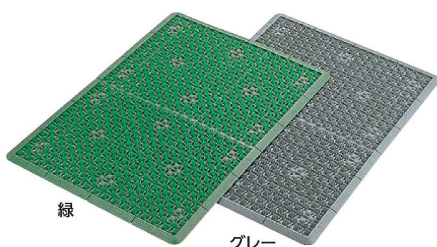

- 1-1469-0501 グリーン
- 1-1469-0502 グレー
- 1-1469-0503 ブラウン
- 1-1469-0504 レッド

約600×900
 ※塩化ビニル樹脂
 ●交差するスパイラル構造により通気性に優れており、クッション性があるので立ち仕事に適しています。
 ●土砂や水は下に抜け落ちるのでマットの上は清潔です。

砂ぼこり落とし

泥落とし

防災

⑦ クロス ハードマット (KMT-21) 目

	緑	グレー	
900× 600	1-1469-0701	1-1469-0702	¥10,700
900×1,200	1-1469-0703	1-1469-0704	¥21,400
900×1,500	1-1469-0705	1-1469-0706	¥26,800
900×1,800	1-1469-0707	1-1469-0708	¥32,100

※特注サイズ承ります。

●マット部、縁共に沢山の穴があいているので、水切り性がよく(水切り足付)、床とマットの間に熱がこもらず変形しません。水、土砂がマットの下によく落ちるのでマットの洗浄も簡単です。
 ●芝が四方に向かって並んでいるため、どの方向から踏んでも強く、腰倒れにくいです。