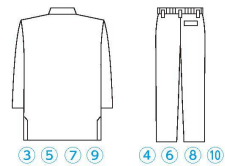

パンフレット番号	問合せ先	電話番号
20661-1535	株式会社クイックパック	0564-59-3525

1535 白衣・ユニフォーム

- 料理道具
- 調理小物
- 調理機械
- 厨房機器
- 設備
- サードサービス
- 喫茶用品
- 鉄板焼用品
- 軽食・製菓用品
- フココン
- 洗浄用
- 清掃用品
- 衛生
- 消耗品
- ハンケット
- フクロ
- ウェア
- テーブルウェア
- 卓上備品
- 料理演出用品
- グラス・食器
- ホテル・旅館用品
- テーブル椅子
- サイン
- 店舗備品

※このページのサイズ表示は、すべてcmです。

サービスウェア 和
伝統的な和の美しさを追求しつつも動きやすく、長くお使いいただける機能にもとことんこだわりました

① 和帽子 SK92 (SBU-50) 目録 ¥1,900

	ブラック	ネイビー	パセリ	ボルドー
M	1-1535-0101	1-1535-0102	1-1535-0103	1-1535-0104
L	1-1535-0105	1-1535-0106	1-1535-0107	1-1535-0108
LL	1-1535-0109	1-1535-0110	1-1535-0111	1-1535-0112
3L	1-1535-0113	1-1535-0114	1-1535-0115	1-1535-0116

サイズ M L LL 3L
頭廻り 56 58 60 62
腰丈 10 10 10 10
ポリエステル100% ウェザー アンクル加工

② 和風腰下エプロン SB95 (SKS-01) 目録 ¥3,550

1-1535-0201	ブラック	1-1535-0203	パセリ
1-1535-0202	ネイビー	1-1535-0204	ボルドー

サイズ: フリー・前中心丈36.5cm
裾巾86.5cm・帯長27.5cm
ポリエステル100% ウェザー アンクル加工

③ 男女兼用 作務衣 SLB950-1 (ブラック) (SSM-34) 目録 ¥9,360

- 1-1535-0301 S
- 1-1535-0302 M
- 1-1535-0303 L
- 1-1535-0304 LL
- 1-1535-0305 3L

⑤ 男女兼用 作務衣 SLB950-2 (ネイビー) (SSM-35) 目録 ¥9,360

- 1-1535-0501 S
- 1-1535-0502 M
- 1-1535-0503 L
- 1-1535-0504 LL
- 1-1535-0505 3L

⑦ 男女兼用 作務衣 SLB950-3 (パセリ) (SSM-36) 目録 ¥9,360

- 1-1535-0701 S
- 1-1535-0702 M
- 1-1535-0703 L
- 1-1535-0704 LL
- 1-1535-0705 3L

⑨ 男女兼用 作務衣 SLB950-4 (ボルドー) (SSM-37) 目録 ¥9,360

- 1-1535-0901 S
- 1-1535-0902 M
- 1-1535-0903 L
- 1-1535-0904 LL
- 1-1535-0905 3L

④ 男女兼用 和風パンツ SLB951-1 (ブラック) (SPV-35) 目録 ¥9,260

- 1-1535-0401 S
- 1-1535-0402 M
- 1-1535-0403 L
- 1-1535-0404 LL
- 1-1535-0405 3L

⑥ 男女兼用 和風パンツ SLB951-2 (ネイビー) (SPV-36) 目録 ¥9,260

- 1-1535-0601 S
- 1-1535-0602 M
- 1-1535-0603 L
- 1-1535-0604 LL
- 1-1535-0605 3L

⑧ 男女兼用 和風パンツ SLB951-3 (パセリ) (SPV-37) 目録 ¥9,260

- 1-1535-0801 S
- 1-1535-0802 M
- 1-1535-0803 L
- 1-1535-0804 LL
- 1-1535-0805 3L

⑩ 男女兼用 和風パンツ SLB951-4 (ボルドー) (SPV-38) 目録 ¥9,260

- 1-1535-1001 S
- 1-1535-1002 M
- 1-1535-1003 L
- 1-1535-1004 LL
- 1-1535-1005 3L

③⑤⑦⑨ 男女兼用 作務衣 共通サイズ表