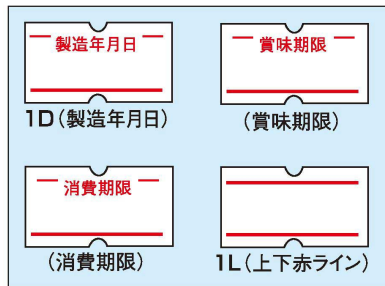

**1 パイロン ハンドラベラー ACE (エース)**  
 (XHV-08) **¥15,600**  
 1-1575-0101 5Y (5桁価格表示)  
 1-1575-0102 6B (6桁価格表示)  
 1-1575-0103 6D (製造年月日表示)  
 質量:330g  
 ●本体は衝撃や錆に強いステンレスを使用。

5Y	6B	6D
価格表示	価格表示	製造年月日表示
No.YY9円	特コ# コ	
特0000	2特、コ	
Y9999	1YY-円	00.00.00
ル8888	#00000	99.99.99
Y99999	ル88888	88.88.88
エ7777	ル88888	77.77.77
税込	エ77777	
カ6666	税込	66.66.66
サ5555	カ66666	55.55.55
セ4444	サ55555	44.44.44
ミ3333	セ44444	33.33.33
キ2222	ミ33333	22.22.22
ヨ1111	キ22222	11.11.11
	ヨ11111	---

印字配列見本

**2 ハンドラベラー ACE 専用ラベル (10巻入)**  
 (XHV-09) **¥1,500**  
 1-1575-0201 製造年月日  
 1-1575-0202 賞味期限  
 1-1575-0203 消費期限  
 1-1575-0204 上下赤ライン  
 21.6×12  
 1巻×1,000枚

スマホとつながるお手軽ラベルプリンター。

**3 ラベルプリンター TEPRAPRO SR-R2500P**  
 (XTE-07) **¥1,575-0301 ¥8,000**  
 54×134×H145  
 電源:単3乾電池×6本(別売)  
 対応テープ幅:4・6・9・12・18mm  
 ※最大印刷可能幅:13.5mm(18mm幅テープ使用時)  
 ●電池駆動でどこでもラベルを作成可能。  
 ●スマホとBluetoothで接続し、いつでも気軽にラベルを作成できます。  
 ●専用アプリは、デザインを選んでこだわりのラベルを作成できる「Hello」、簡単操作で素早くラベルを作成できる「TEPRA LINK2」をお使いいただけます。