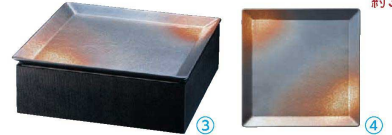

和皿e-チェーフィングセット ①③ 電源:単相100V 消費電力:90W スタンド材質:木製

① 和皿e-チェーフィングセット
黒 PS-15051 (黒布目スタンド+和皿300)
〈NIC-01〉 1-1644-0101 ¥142,000
305×305×H100 (和皿含む)

② 和皿e-チェーフィング
専用和皿300 黒 PS-15201
〈NIC-03〉 1-1644-0201 ¥11,200
305×305×H17 材質:陶器