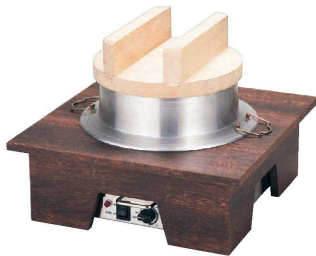

① 電磁用アルミ製1升釜・ハカマセット(焼杉木蓋付)
 (DDK-01) **1-1645-0101 ¥75,000**
 釜サイズ: φ290×H280(木蓋含む)
 内φ221×H176
 容量: 6ℓ
 質量: 2.6kg
 底径: φ180
 木台サイズ: 360×360×H155
 ●①～③釜は内面フッ素樹脂加工です。
 ※写真の電磁調理器は別売りです。
 ※IH調理器はP.2141よりお選びください。

② 電磁用アルミ製2升釜・ハカマセット(焼杉木蓋付)
 (DDK-02) **1-1645-0201 ¥136,000**
 釜サイズ: φ400×H315(木蓋含む)
 内φ327×H216
 容量: 17ℓ
 質量: 5.2kg
 底径: φ174
 木台サイズ: 494×494×H175

③ 電磁用アルミ製3升釜・ハカマセット(焼杉木蓋付)
 (DDK-03) **1-1645-0301 ¥220,000**
 釜サイズ: φ445×H315(木蓋含む)
 内φ370×H280
 容量: 21ℓ
 質量: 7.8kg
 底径: φ280
 木台サイズ: 575×520×H180

④ 電磁用深型角水入焼杉セイロセット
 (DSI-N6) **1-1645-0401 ¥42,000**
 330×330×H210
 内243×243×H80
 容量: 2.4ℓ
 質量: 3.2kg
 底径: φ185
 ※IH調理器はP.2141よりお選びください。

和の雰囲気 で 美味しさを演出!

⑤ 羽釜ウォーマー (NHG-02)
1-1645-0501 FHW20A (2升用) ¥170,000
1-1645-0502 FHW30A (3升用) ¥175,000
 材質: 羽釜/アルミ(内面テフロン加工)
 蓋/ひのき
 ●ホテルやレストラン等のbuffetバイキングに最適です。