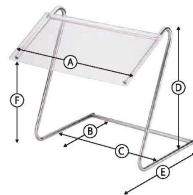

パンフレット番号	問合せ先	電話番号
20661-1670	株式会社クイックパック	0564-59-3525

新たに1200サイズとモダンでスタイリッシュなマットブラックが新登場!
飛沫防止対策で安心・安全なビュッフェションを提供します。

※各種特注承ります。

① TKG Z型スneeズガード (LSN-06) 目

		亚克力サイズ				
1-1670-0101	500	A) 530×B)450×C) 440	350×	530	¥29,000	
1-1670-0102	700	A) 730×B)450×C) 640	350×	730	¥34,000	
1-1670-0103	900	A) 930×B)450×C) 840	350×	930	¥39,000	
1-1670-0104	1200(差込み式)	A)1,230×B)450×C)1,140	350×1,230		¥58,000	
		各共通サイズ: D) 700×E)540×F) 500				

■①専用亚克力ボード 目

1-1670-0105	500用	¥ 7,500
1-1670-0106	700用	¥ 9,500
1-1670-0107	900用	¥11,200
1-1670-0108	1200用	¥17,000

亚克力厚:3mm

材質:ボード/亚克力

パイプ/18-8ステンレス

- 亚克力板をフックに引っかけるだけで固定できます。
 - 亚克力板は簡単に取り外しでき、洗えて衛生的です。
 - フレームがZ状になっているので、使用しない時に重ねて収納する事ができ、狭いスペースを有効に利用することができます。
- ※亚克力製の為、アルコール製剤をご使用するとボードにひび割れが入る場合があります。

動画でCheck!

動画でCheck!

1200(差込み式)

② TKG Z型スneeズガード マットブラック (LSN-10) 目

		亚克力サイズ				
1-1670-0201	500	A) 530×B)450×C) 440	350×	530	¥34,000	
1-1670-0202	700	A) 730×B)450×C) 640	350×	730	¥37,000	
1-1670-0203	900	A) 930×B)450×C) 840	350×	930	¥47,000	
1-1670-0204	1200(差込み式)	A)1,230×B)450×C)1,140	350×1,230		¥69,000	
		各共通サイズ: D) 700×E)540 F) 500				

亚克力厚:3mm

材質:ボード/亚克力

パイプ/18-8ステンレス亚克力焼付塗装

- 亚克力板をフックに引っかけるだけで固定できます。
 - 亚克力板は簡単に取り外しでき、洗えて衛生的です。
 - フレームがZ状になっているので、使用しない時に重ねて収納する事ができ、狭いスペースを有効に利用することができます。
- ※亚克力製の為、アルコール製剤をご使用するとボードにひび割れが入る場合があります。

スタッキングできて収納も簡単!