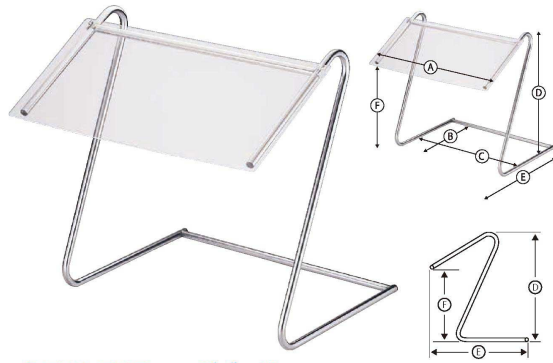

パンフレット番号	問合せ先	電話番号
20661-1670	株式会社クイックパック	0564-59-3525

新たに1200サイズとモダンでスタイリッシュなマットブラックが新登場!
飛沫防止対策で安心・安全なビュッフェションを提供します。

※各種特注承ります。

① TKG Z型スneeズガード (LSN-06) 目

		亚克力サイズ				
1-1670-0101	500	A) 530×B)450×C) 440	350×	530	¥29,000	
1-1670-0102	700	A) 730×B)450×C) 640	350×	730	¥34,000	
1-1670-0103	900	A) 930×B)450×C) 840	350×	930	¥39,000	
1-1670-0104	1200(差込み式)	A)1,230×B)450×C)1,140	350×1,230		¥58,000	
		各共通サイズ: D) 700×E)540×F) 500				

■①専用亚克力ボード 目

1-1670-0105	500用	¥ 7,500
1-1670-0106	700用	¥ 9,500
1-1670-0107	900用	¥11,200
1-1670-0108	1200用	¥17,000

亚克力厚:3mm

材質:ボード/亚克力

パイプ/18-8ステンレス

- 亚克力板をフックに引っかけるだけで固定できます。
 - 亚克力板は簡単に取り外しでき、洗えて衛生的です。
 - フレームがZ状になっているので、使用しない時に重ねて収納する事ができ、狭いスペースを有効に利用することができます。
- ※亚克力製の為、アルコール製剤をご使用するとボードにひび割れが入る場合があります。

動画でCheck!

動画でCheck!

1200(差込み式)

② TKG Z型スneeズガード マットブラック (LSN-10) 目

		亚克力サイズ				
1-1670-0201	500	A) 530×B)450×C) 440	350×	530	¥34,000	
1-1670-0202	700	A) 730×B)450×C) 640	350×	730	¥37,000	
1-1670-0203	900	A) 930×B)450×C) 840	350×	930	¥47,000	
1-1670-0204	1200(差込み式)	A)1,230×B)450×C)1,140	350×1,230		¥69,000	
		各共通サイズ: D) 700×E)540 F) 500				

亚克力厚:3mm

材質:ボード/亚克力

パイプ/18-8ステンレス亚克力焼付塗装

- 亚克力板をフックに引っかけるだけで固定できます。
 - 亚克力板は簡単に取り外しでき、洗えて衛生的です。
 - フレームがZ状になっているので、使用しない時に重ねて収納する事ができ、狭いスペースを有効に利用することができます。
- ※亚克力製の為、アルコール製剤をご使用するとボードにひび割れが入る場合があります。

スタッキングできて収納も簡単!