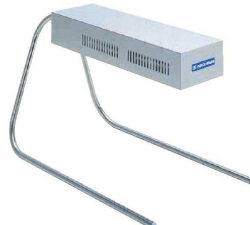

パンフレット番号	問合せ先	電話番号
20661-1675	株式会社クイックパック	0564-59-3525

1675 チェーフィング・和風ビュッフェ

ヒートランプウォーマーは、でき上がったお料理を赤外線保温によりベストコンディションのおいしさを保ちます。ランプの下に置くだけでよく、ごく手軽に使用できます。

- 料理道具
- 調理小物
- 調理機械
- 厨房機器
- 設備
- サービス用品
- 喫茶用品
- 鉄板焼用品
- 軽食・製菓用品
- フココン
- 洗浄用ラック
- 清掃用品
- 長靴・白衣
- 消耗品
- ハンケット
- ウェア
- テーブルウェア
- 卓上備用品
- 料理演出用品
- グラス・食器
- ホテル・旅館用品
- テーブル椅子
- サイン
- 店舗備用品

1 ヒートランプウォーマー HLW-500PY
 〈EHC-06〉 **1-1675-0101 ¥63,000**
 575×350×H390
 電源：単相100V
 消費電力：500W
 コードの長さ：2m

2 ヒートランプウォーマー HLW-500PT
 〈EHC-07〉 **1-1675-0201 ¥63,000**
 350×576×H390
 電源：単相100V
 消費電力：500W
 コードの長さ：2m

3 ヒートランプウォーマー(4灯) BJ604
 〈NUO-24〉 **1-1675-0301 ¥230,000**
 1,650×300×H750
 電源：単相100V 50/60Hz
 消費電力：760W (190W×4)
 ヒートランプ仕様：赤外線ランプ125W
 質量：10.1kg
 ●各ランプごとに温度調節/ON/OFFが可能なので、メニューに合わせた効率的な温かきで料理を保温できます。