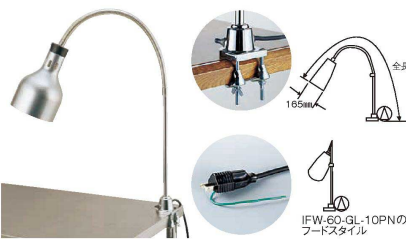

7 インフラレッドウォーマー スタンド式 IFW-60-GL-10PN
〈EHC-39〉 **1-1675-0701 ¥99,000**
フード径：φ165
全長：1,245
フード材質：アルミ製
赤外線ランプ：単相100V 250W
質量：4kg
●カウンターに取付けて使用します。