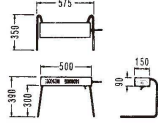

1 ヒートランプウォーマー HLW-500PY
 〈EHC-06〉 **1-1675-0101 ¥63,000**
 575×350×H390
 電源：単相100V
 消費電力：500W
 コードの長さ：2m

2 ヒートランプウォーマー HLW-500PT
 〈EHC-07〉 **1-1675-0201 ¥63,000**
 350×576×H390
 電源：単相100V
 消費電力：500W
 コードの長さ：2m

6 UK ヒートランプ 0205 2540 **その都度確認**
 〈NLV-10〉 **1-1675-0601 ¥162,000**
 φ255×H720
 材質：18-8ステンレス
 電源：単相100V
 消費電力：250W

7 インフラレッドウォーマー スタンド式 IFW-60-GL-10PN
 〈EHC-39〉 **1-1675-0701 ¥99,000**
 フード径：φ165
 全長：1,245
 フード材質：アルミ製
 赤外線ランプ：単相100V 250W
 質量：4kg
 ●カウンターに取付けて使用します。