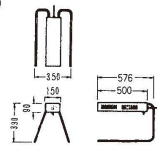

1 ヒートランプウォーマー HLW-500PY
 〈EHC-06〉 **1-1675-0101 ¥63,000**
 575×350×H390
 電源：単相100V
 消費電力：500W
 コードの長さ：2m

2 ヒートランプウォーマー HLW-500PT
 〈EHC-07〉 **1-1675-0201 ¥63,000**
 350×576×H390
 電源：単相100V
 消費電力：500W
 コードの長さ：2m

6 UK ヒートランプ 0205 2540 **その都度確認**
 〈NLV-10〉 **1-1675-0601 ¥162,000**
 φ255×H720
 材質：18-8ステンレス
 電源：単相100V
 消費電力：250W

7 インフラレッドウォーマー スタンド式 IFW-60-GL-10PN
 〈EHC-39〉 **1-1675-0701 ¥99,000**
 フード径：φ165
 全長：1,245
 フード材質：アルミ製
 赤外線ランプ：単相100V 250W
 質量：4kg
 ●カウンターに取付けて使用します。