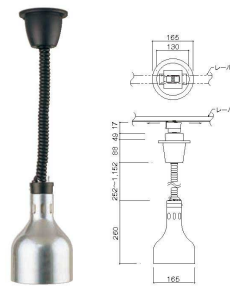

1 ヒートランプウォーマー HLW-500PY
 〈EHC-06〉 **1-1675-0101 ¥63,000**
 575×350×H390
 電源：単相100V
 消費電力：500W
 コードの長さ：2m

2 ヒートランプウォーマー HLW-500PT
 〈EHC-07〉 **1-1675-0201 ¥63,000**
 350×576×H390
 電源：単相100V
 消費電力：500W
 コードの長さ：2m

3 ヒートランプウォーマー(4灯) BJ604
 〈NUO-24〉 **1-1675-0301 ¥230,000**
 1,650×300×H750
 電源：単相100V 50/60Hz
 消費電力：760W (190W×4)
 ヒートランプ仕様：赤外線ランプ125W
 質量：10.1kg
 ●各ランプごとに温度調節/ON/OFFが可能なので、メニューに合わせた効率的な温かきで料理を保温できます。

4 ヒートランプウォーマー(1灯) SMZ101
 〈NLV-32〉 **1-1675-0401 ¥68,000**
 285×210×H750
 ベース：280×210×H17
 電源：単相100V
 消費電力：190W

5 ヒートランプウォーマー(2灯) SMZ102
 〈NLV-33〉 **1-1675-0501 ¥89,000**
 285×210×H750
 ベース：280×210×H17
 電源：単相100V
 消費電力：190W

6 UK ヒートランプ 0205 2540 **その都度確認**
 〈NLV-10〉 **1-1675-0601 ¥162,000**
 φ255×H720
 材質：18-8ステンレス
 電源：単相100V
 消費電力：250W

7 インフラレッドウォーマー スタンド式 IFW-60-GL-10PN
 〈EHC-39〉 **1-1675-0701 ¥99,000**
 フード径：φ165
 全長：1,245
 フード材質：アルミ製
 赤外線ランプ：単相100V 250W
 質量：4kg
 ●カウンターに取付けて使用します。