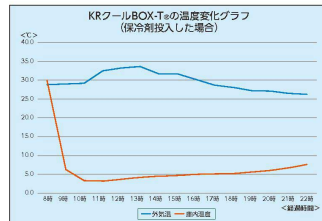

⑤ KRクールBOX-S(新タイプ)   
(AKC-41)   
1-0168-0501 KRCL-20L 標準タイプ ¥33,000  
1-0168-0502 KRCL-20LS STタイプ ¥39,800  
外寸:405×330×H320 20ℓ  
内寸:325×250×H250  
質量:標準タイプ/7.0kg ステンスタイプ/6.5kg

⑥ KRクールBOX-S(新タイプ)   
(AKC-42)   
1-0168-0601 KRCL-40L 標準タイプ ¥45,000  
1-0168-0602 KRCL-40LS STタイプ ¥49,800  
外寸:540×330×H435 40ℓ  
内寸:460×250×H365  
質量:標準タイプ/10.0kg ステンスタイプ/9.0kg

⑦ KRクールBOX-S(新タイプ)   
(AKC-43)   
1-0168-0701 KRCL-60L 標準タイプ ¥55,000  
1-0168-0702 KRCL-60LS STタイプ ¥59,800  
外寸:740×330×H435 60ℓ  
内寸:660×250×H365  
質量:標準タイプ/12.5kg ステンスタイプ/12.0kg

※メーカー独自の冷蔵試験結果です。

電源不要!節電対策!驚異の長時間保冷能力を実現!