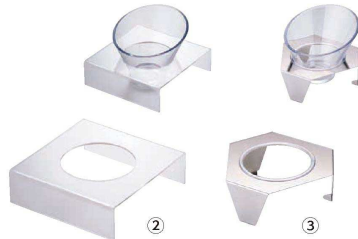

パンフレット番号	問合せ先	電話番号
20661-1682	株式会社クイックパック	0564-59-3525

サラダバーのトッピング用に最適。

① JB ポリカーボネイト カットサラダボール (NKT-35) 洗

	cm	内径	高さ	重さ	価格
1-1682-0101	大 17.3	152	139	0.7	¥2,350
1-1682-0102	小 15.5	139	128	0.5	¥1,750

●スペースをとらず、盛付けやすい型状。

② アクリル サラダボールスタンド 1穴 (NKT-36)

1-1682-0201	大用	200×200×H60	¥6,250
1-1682-0202	小用	160×160×H55	¥5,800

③ ステンレス サラダボールスタンド 1穴 (NKT-37) ¥9,400

1-1682-0301	大用	200×175×H60
1-1682-0302	小用	180×155×H60

●氷の上でも安定してボールを置けます。
※②～⑤のサラダボールは①をご使用ください。

④ アクリル サラダボール三角スタンド 3穴 (NKT-38)

1-1682-0401	大用	346×300×H60	¥15,200
1-1682-0402	小用	312×270×H55	¥14,400

⑤ ステンレス サラダボール三角スタンド 3穴 (NKT-39) ¥17,600

1-1682-0501	大用	400×350×H60
1-1682-0502	小用	390×340×H60

●省スペースでサラダボールを置けます。