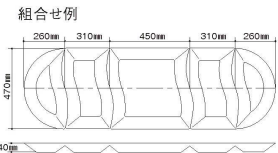

4 KINGO オーバルフードフレーム 小 (ステンレスプレート)
 〈NHC-23〉 **1-1730-0401 ¥53,000**
 420×130×H470
 プレートサイズ: 上段/300×110×H17.5
 中段/420×110×H17.5
 下段/300×110×H17.5
 材質: フレーム・プレート/ステンレス

5 KINGO ラウンドビュッフェスタンド (NBY-35)

	上径	下径	高さ	価格
1-1730-0501 大	300	250	235	¥32,000
1-1730-0502 中	265	215	190	¥28,300
1-1730-0503 小	230	195	140	¥24,600

材質: ステンレス

6 KINGO ジュエル模様 丸プレート (NPL-67)

1-1730-0601 大	φ480	×H26	¥49,500
1-1730-0602 小	φ400	×H22	¥14,700

●陶器

7 KINGO 網目模様 丸プレート (NPL-68)

1-1730-0701 大	φ480	×H26	¥49,500
1-1730-0702 小	φ400	×H22	¥14,700

●陶器

8 KINGO ストライプ模様 角プレート (NPL-69)

1-1730-0801 大	460	×460	×H28	¥46,500
1-1730-0802 小	400	×400	×H26	¥16,000

●陶器

KINGO キンゴー ビュッフェプレートシリーズ

ビュッフェベースに合せて組合せアレンジが工夫できます。 奇抜なデザインが食材と合わせて会場のアクセントになり注目を集めます。

9 KINGO ステンレス 樋目 S型スクエアプレート 大 (NPL-56) **1-1730-0901 ¥44,000**
 470×450×H40

10 KINGO ステンレス 樋目 S型スクエアプレート 小 (NPL-57) **1-1730-1001 ¥32,000**
 470×310×H40

11 KINGO ステンレス 樋目 柳型プレート (NPL-58) **1-1730-1101 ¥29,500**
 470×260×H40

12 KINGO ステンレス 樋目 アートプレート (NPL-59) **1-1730-1201 ¥9,900**
 185×185×H40