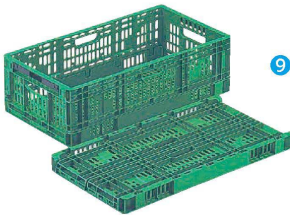

④ リス 折りたたみコンテナ CB-S76NR

〈AKV-S4〉 1-0174-0401 ¥11,680
 内容量:74ℓ
 外寸:650×440×H327
 有効内寸:600×405×H305
 折りたたみ寸法:650×440×H77

⑤ リス 折りたたみコンテナ CB-M50W (ポリプロピレン)

〈AKV-46〉 1-0174-0501 ¥8,670
 内容量:50ℓ
 外寸:530×366×H325
 有効内寸:492×334×H305
 折りたたみ寸法:530×366×H86

⑥ リス トピラ コンテナ (ポリプロピレン) 〈AKV-44〉

1-0174-0601 CB-51 片扉 ¥12,850
 内容量:50ℓ
 外寸:530×366×H325
 有効内寸:492×334×H305
 扉サイズ:403×190

⑦ リス トピラ コンテナ (ポリプロピレン) 〈AKV-45〉

1-0174-0701 CB-51 片扉 ¥11,520
 内容量:50ℓ
 外寸:530×366×H325
 有効内寸:492×334×H305
 扉サイズ:259×206

⑧ リス 折りたたみコンテナ RS-MM44S (ポリプロピレン)

〈AKV-M5〉 1-0174-0801 ¥4,950
 内容量:43ℓ
 外寸:600×400×H228
 有効内寸:566×364×H208
 折りたたみ寸法:600×400×H53
 ●キャベツなどの大物野菜用に。

オプション カード差し
 (4面に取り付け可)

⑨ リス 卵パック用 折りたたみコンテナ RS-MM37S (ポリプロピレン)

〈AKV-M7〉 1-0174-0901 ¥4,610
 内容量:37ℓ
 外寸:667×356×H204
 有効内寸:629×319×H183
 折りたたみ寸法:667×356×H59
 ●大卵専用エッグトレー(306mm角)、通常エッグトレー(295mm角)がジャストフィットにて収納可能
 ●短側ロック機能付で、より安定した運搬が可能
 ●ファンタッチにて折りたたみが可能
 ●10個卵透明パックがジャスト20パック収納可能
 ●HACCP対応支援商品