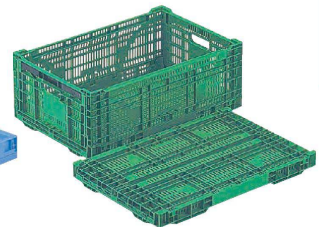

〈AKV-T3〉 1-0174-0201 ¥7,430
 内容量:33ℓ
 外寸:530×366×H221
 有効寸法:493×335×H201
 折りたたみ寸法:530×366×H86

③ リス 折りたたみコンテナ CB-S51NR

〈AKV-S5〉 1-0174-0301 ¥9,370
 内容量:50ℓ
 外寸:530×366×H325
 有効内寸:493×335×H305
 折りたたみ寸法:530×366×H86

④ リス 折りたたみコンテナ CB-S76NR

〈AKV-S4〉 1-0174-0401 ¥11,680
 内容量:74ℓ
 外寸:650×440×H327
 有効内寸:600×405×H305
 折りたたみ寸法:650×440×H77

⑤ リス 折りたたみコンテナ CB-M50W (ポリプロピレン)

〈AKV-46〉 1-0174-0501 ¥8,670
 内容量:50ℓ
 外寸:530×366×H325
 有効内寸:492×334×H305
 折りたたみ寸法:530×366×H86

⑥ リス トピラ コンテナ (ポリプロピレン) 〈AKV-44〉

1-0174-0601 CB-51 片扉 ¥12,850
 内容量:50ℓ
 外寸:530×366×H325
 有効内寸:492×334×H305
 扉サイズ:403×190

⑦ リス トピラ コンテナ (ポリプロピレン) 〈AKV-45〉

1-0174-0701 CB-51 片扉 ¥11,520
 内容量:50ℓ
 外寸:530×366×H325
 有効内寸:492×334×H305
 扉サイズ:259×206

⑧ リス 折りたたみコンテナ RS-MM44S (ポリプロピレン)

〈AKV-M5〉 1-0174-0801 ¥4,950
 内容量:43ℓ
 外寸:600×400×H228
 有効内寸:566×364×H208
 折りたたみ寸法:600×400×H53
 ●キャベツなどの大物野菜用に。

オプション カード差し
 (4面に取り付け可)

⑨ リス 卵パック用 折りたたみコンテナ RS-MM37S (ポリプロピレン)