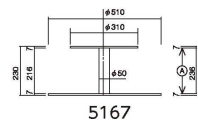

チエーフッキング
和風ビュッフェ

盛器・大皿

アミューズ
ディスプレイスタンド

フードバー!
サラダバー!

皿・飾台・
卓上器物

ウェディング用品
ランディングキャンドル