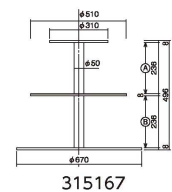

チエーフッキング
和風ビュッフェ

盛器・大皿

アミューズ
ディスプレイスタンド

フードバー!
サラダバー!

皿・飾台・
卓上器物

ウェディング用品
ランディングキャンドル