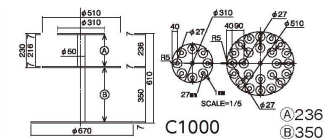

チエーフッキング
和風ビュッフェ

盛器・大皿

アミューズ
ディスプレイスタンド

フードバー!
サラダバー!

皿・飾台・
卓上器物

ウェディング用品
ランディングキャンドル