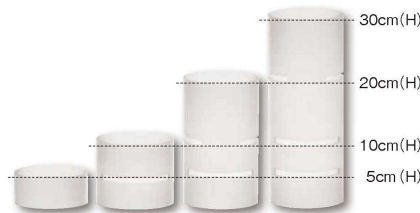

2 アクリルbuffetトレイ 長角
ミラー(8mm厚) (NBT-06) B

サイズ(mm)	質量(kg)	価格
1-1740-0201 M3225 S 320×250 0.8		¥ 7,500
1-1740-0202 M5032 M 500×320 1.6		¥14,800
1-1740-0203 M6450 L 640×500 3.1		¥26,000

アクリルbuffetトレイとユニットベースは自由に組立、組替、連結できます。

- 組み合わせ例
- M0051 (M) ×1
 - M0067 (L) ×1
 - S1205 (SS) ×4
 - S2024 (L) ×1

UNIT BASE(ユニットベース)

トレイをはめ込むだけでスペースに応じて自由なレイアウトにセットアップできる支柱です。

3 サテン ユニットベース
(3mm厚・連結用カット付) (NBT-07) B

1-1740-0301 S1205 SS φ120×H50	¥1,400
1-1740-0302 S1210 S φ120×H100	¥2,300
1-1740-0303 S1220 M φ120×H200	¥4,200
1-1740-0304 S1230 L φ120×H300	¥5,600