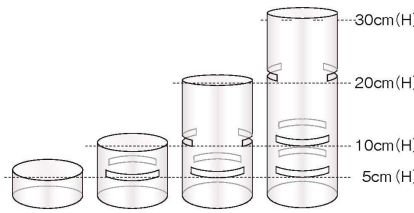

2 アクリルbuffetトレイ 長角
ミラー(8mm厚) (NBT-06) B

サイズ(mm)	質量(kg)	価格
1-1740-0201 M3225 S 320×250 0.8		¥ 7,500
1-1740-0202 M5032 M 500×320 1.6		¥14,800
1-1740-0203 M6450 L 640×500 3.1		¥26,000

アクリルbuffetトレイとユニットベースは自由に組立、組替、連結できます。

- 組み合わせ例
- M0051 (M) ×1
 - M0067 (L) ×1
 - S1205 (SS) ×4
 - S2024 (L) ×1

UNIT BASE(ユニットベース)

トレイをはめ込むだけでスペースに応じて自由なレイアウトにセットアップできる支柱です。

3 サテン ユニットベース
(3mm厚・連結用カット付) (NBT-07) B

1-1740-0301 S1205 SS φ120×H50	¥1,400
1-1740-0302 S1210 S φ120×H100	¥2,300
1-1740-0303 S1220 M φ120×H200	¥4,200
1-1740-0304 S1230 L φ120×H300	¥5,600

4 クリアユニットベース
(3mm厚・連結用カット付) (NBT-08) B

1-1740-0401 C1205 SS φ120×H50	¥1,300
1-1740-0402 C1210 S φ120×H100	¥2,000
1-1740-0403 C1220 M φ120×H200	¥3,700
1-1740-0404 C1230 L φ120×H300	¥5,300

5 サテンシリンダーベース
(3mm厚・連結用カット無) (NBT-09) B