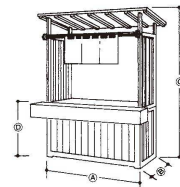

② SPテーブルワゴン 30872
(MTC-02) 1-1748-0201 ¥25,000
820×480×H2,050
材質:塩化ビニール・ポリプロピレン
発泡パネル
質量:8.2kg
付属品:収納バッグ

解体時
●工具が一切不要の
シンプル設計です
ので、女性の方
にも簡単に組み
立てることが
できます。
また、解体した
時はコンパクト
になるので持ち
運びにも便利
です。

チェア
フッキング
和風
ビュッフェ

盛器
大皿

ディスプレイ
スタンド

フードバー
サラダバー

皿・飾台
卓上
器物

ウェディング
用品
ランブ
キヤンドル

メーカー直送 全国 運賃別途 約3週間

③ 組立式屋台 US-1500G
(化粧合板)
(LYT-10) 1-1748-0301 ¥306,000
A1,500×B750×C2,100D800

メーカー直送 全国 運賃別途 約3週間

④ 組立式屋台 US-1500GK
(化粧合板・カウンター付)
(LYT-08) 1-1748-0401 ¥348,000
A1,500×B750×C2,100D800
A(1,700)×B(1,050)カウンターを含む
カウンターの取り付け、とりはずしは簡単です。
カウンターサイズ:1,700×300×H150

別売/③④
●のれん
●ちょうちん(木製)
●営業中札
●キャスター
●カウンター
(メラミン化粧板)