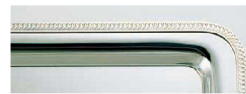

ウェディング用品  
ランブ・キャンドル

SW プレーン模様

SW 菊淵模様

SW B淵模様

① SW 18-8 プレーン魚皿 (NSK-16)

インチ	用	高さ	価格
1-1766-0101	22	565×310	¥11,800
1-1766-0102	24	615×315	¥13,600
1-1766-0103	30	772×364	¥19,200

② SW 18-8 菊淵魚皿 (NSK-21)

インチ	用	高さ	価格
1-1766-0201	20	516×276	¥11,100
1-1766-0202	22	568×310	¥12,800
1-1766-0203	24	617×316	¥14,200
1-1766-0204	26	668×338	¥18,900
1-1766-0205	30	777×365	¥24,000
1-1766-0206	32	812×390	¥39,900