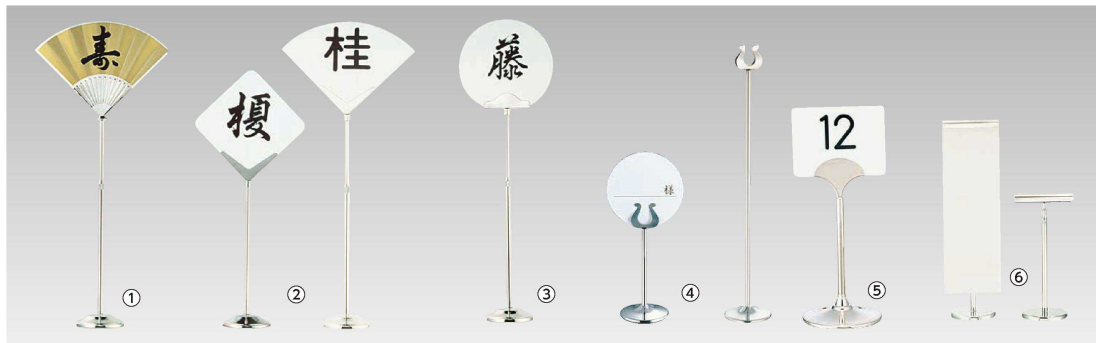

パンフレット番号	問合せ先	電話番号
20661-1796	株式会社クイックパック	0564-59-3525

ウェディング用品・ランプ・キャンドル

1796

※プレートは別売です。

- ① SW18-8 テーブルナンバー スタンド 扇型 (NTC-11) 1-1796-0101 ¥12,900
本体高 φ120×H500 (最長740)
扇型プレート含高 H630 (最長880)
※高さ調節できます。
- ② SW18-8 テーブルナンバー スタンド Y型 (NTC-12)
1-1796-0201 固定式 φ120×H400 ¥ 9,900
1-1796-0202 伸縮式 φ120×H500 (最長740) ¥12,200
- ③ SW18-8 テーブルナンバー スタンド A型 (NTC-13) 1-1796-0301 ¥12,200
本体高 φ120×H450 (最長700)
丸型プレート含高 H620 (最長870)
※高さ調節できます。
- ④ SW18-8 テーブルナンバー スタンド B型 (NTC-14)
インチ
1-1796-0401 8 φ80×H205 ¥5,800
1-1796-0402 18 φ80×H460 ¥6,800
- ⑤ SW18-8 テーブルナンバー スタンド いちよう (NTC-61) 1-1796-0501 ¥8,200
φ105×H220
- ⑥ SW 18-8 三段フロア スタンド (NHL-01) 1-1796-0601 ¥35,800
φ160×H400 (最長1,000)
※ワンタッチで紙が差し込め、高さが調節できます。
●クリップ幅 197

- ⑦ プレート (NTC-15) 納約2週間
扇型金色波付 1-1796-0701 ¥8,000
扇型金色波無 1-1796-0702 ¥7,600
幅310
- 扇型白色波付 1-1796-0703 ¥6,700
幅310
- 扇型白色波無 幅310 1-1796-0704 ¥5,900
- 丸型大 φ220 1-1796-0705 ¥5,400
- 丸型小 (様入) φ120 1-1796-0706 ¥3,200
- 角型大 200×200 1-1796-0707 ¥4,700
- 角型小 120×90 1-1796-0708 ¥3,800

丸ゴシック体 (文字の種類は行書体と同じです。) ※丸ゴシック体の価格はお問い合わせください。

福	禄	寿	鶴	亀	松	竹	梅	桜	橘	枳	柗	柳	樅	柏	桂
松	檜	杉	榎	楠	桃	楓	榎	雪	月	美	花	清	葵	菊	萩
干歳	真砂	末広	相生	金剛	羽衣	瑞祥	常盤	弥生	永楽	長者	出雲	初音	撫子	若葉	水仙

チエーフッキング
和風ビュッフェ

盛器・大皿

ディスプレイスタンド
アミューズ

フードバー!
サラダバー!