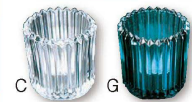

⑨ キャンドル ティアライト
〈PTI-57〉 **¥550**
1-1801-0901 C
1-1801-0902 G
φ63×H65
燃焼時間:約5時間
●キャンドルが1コ付いています。
※P.1802①ティアライトキャンドル125TLがご使用になれます。