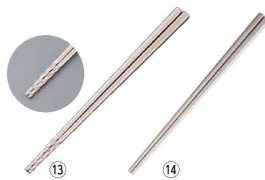

パンフレット番号	問合せ先	電話番号
20661-1858	株式会社クイックパック	0564-59-3525

関連商品 中華銀器・韓国食器 P.2160~

箸・箸置・サーバーレスト

1858

- 18-8 朝鮮スプーン
- ① サンプラワーS-SUN
〔TSP-04〕 1-1858-0101 全長:212 ¥830
 - ② ルビーS-R
〔TSP-05〕 1-1858-0201 全長:212 ¥830
 - ③ チャーミングS-C
〔TSP-06〕 1-1858-0301 全長:210 ¥830
 - ④ キッチンメイトS-K
〔TSP-07〕 1-1858-0401 全長:205 ¥730

- ⑤ 18-8 ピンバースプーン(無地) S-006
〔TSP-12〕 1-1858-0501 全長:219 ¥960
- ⑥ 18-0 無地 ピンバースプーン
〔TSP-14〕 1-1858-0601 全長:219 ¥540
- ⑦ 18-8 ピンバースプーン(金メッキ付) S-006G
〔TSP-13〕 1-1858-0701 全長:219 ¥1,700
- ⑧ 18-0 スプーン(ぼたん竹模様)
〔TSP-03〕 1-1858-0801 全長:217 ¥640

- ⑨ 中華サーバー スプーン 大 〔TTY-29〕
1-1858-0901 穴無 全長:266 ¥1,700
1-1858-0902 穴明 全長:266 ¥1,900
- ⑩ 18-8 中華スプーン
〔OTY-01〕 1-1858-1001 ¥530
全長:176
- ⑪ 18-8 中華レンゲスプーン
〔TLV-01〕
1-1858-1101 特大 全長 250 ¥1,680
1-1858-1102 大 全長 154 ¥ 540
1-1858-1103 小 全長 140 ¥ 485

- ⑫ ステンレス箸(すべり止め付)
(10膳入) 22.5cm
〔RHS-T3〕 1-1858-1201 ¥3,100
全長:225

- ⑬ UK 18-8ステンレス箸 24cm
〔THS-18〕 1-1858-1301 ¥1,200
●先端のツイスト加工で料理をキャッチ。
- ⑭ 18-8ステンレス箸 23cm
〔OHS-12〕 1-1858-1401 ¥1,500

- ⑮ PC柄ステンレス軽量箸
(すべり止付) 24cm
〔THS-17〕 ¥620
1-1858-1501 アイボリー
1-1858-1502 レモンイエロー
全長:240
材質:柄/ポリカーボネイト
先端部/ステンレス
耐熱温度:120℃
●先端がステンレスなので焼肉に
最適です。