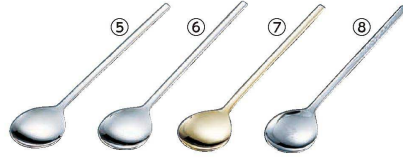

パンフレット番号	問合せ先	電話番号
20661-1858	株式会社クイックパック	0564-59-3525

関連商品 中華銀器・韓国食器 P.2160~

箸・箸置・サーバーレスト

1858

- 18-8 朝鮮スプーン
- ① サンプラワーS-SUN
〔TSP-04〕 1-1858-0101 全長:212 ¥830
 - ② ルビーS-R
〔TSP-05〕 1-1858-0201 全長:212 ¥830
 - ③ チャーミングS-C
〔TSP-06〕 1-1858-0301 全長:210 ¥830
 - ④ キッチンメイトS-K
〔TSP-07〕 1-1858-0401 全長:205 ¥730

- ⑤ 18-8 ピンバースプーン(無地) S-006
〔TSP-12〕 1-1858-0501 全長:219 ¥960
- ⑥ 18-0 無地 ピンバースプーン
〔TSP-14〕 1-1858-0601 全長:219 ¥540
- ⑦ 18-8 ピンバースプーン(金メッキ付) S-006G
〔TSP-13〕 1-1858-0701 全長:219 ¥1,700
- ⑧ 18-0 スプーン(ぼたん竹模様)
〔TSP-03〕 1-1858-0801 全長:217 ¥640

- ⑨ 中華サーバー スプーン 大 〔TTY-29〕
1-1858-0901 穴無 全長:266 ¥1,700
1-1858-0902 穴明 全長:266 ¥1,900
- ⑩ 18-8 中華スプーン
〔OTY-01〕 1-1858-1001 ¥530
全長:176
- ⑪ 18-8 中華レンゲスプーン
〔TLV-01〕
1-1858-1101 特大 全長 250 ¥1,680
1-1858-1102 大 全長 154 ¥ 540
1-1858-1103 小 全長 140 ¥ 485

- ⑫ ステンレス箸(すべり止め付)
(10膳入) 22.5cm
〔RHS-T3〕 1-1858-1201 ¥3,100
全長:225

- ⑬ UK 18-8ステンレス箸 24cm
〔THS-18〕 1-1858-1301 ¥1,200
●先端のツイスト加工で料理をキャッチ。
- ⑭ 18-8ステンレス箸 23cm
〔OHS-12〕 1-1858-1401 ¥1,500

- ⑮ PC柄ステンレス軽量箸
(すべり止付) 24cm
〔THS-17〕 ¥620
1-1858-1501 アイボリー
1-1858-1502 レモンイエロー
全長:240
材質:柄/ポリカーボネイト
先端部/ステンレス
耐熱温度:120℃
●先端がステンレスなので焼肉に
最適です。