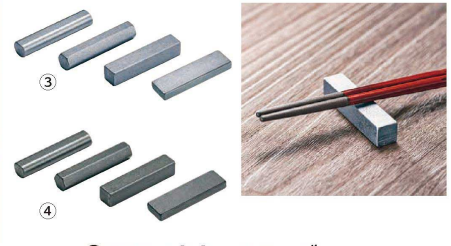

パンフレット番号	問合せ先	電話番号
20661-1866	株式会社クイックパック	0564-59-3525

箸・箸置・サーバーレスト

1866

TKG HERITAGE

**① TKG 18-8 ヘリテージ
バレルグレー ナイフレスト (PNI-10)**
 1-1866-0101 オーバル 97×12×H11 ¥1,300
 1-1866-0102 ヘキサゴン 99×13×H12 ¥1,500
 1-1866-0103 レクタングル 101×12×H12 ¥1,500
 1-1866-0104 フラット型 100×15×H6 ¥1,500
 特殊バレル加工

**② TKG 18-8 ヘリテージ
バレルブラック ナイフレスト (PNI-11)**
 1-1866-0201 オーバル 97×12×H11 ¥2,100
 1-1866-0202 ヘキサゴン 99×13×H12 ¥2,300
 1-1866-0203 レクタングル 101×12×H12 ¥2,300
 1-1866-0204 フラット型 100×15×H6 ¥2,300
 酸化発色加工(ブラック)