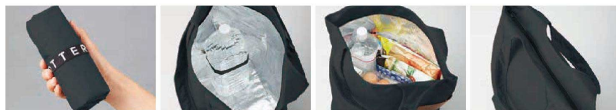

大き目のショルダーで肩に掛けてもラクラク。
サイドに付いたハンドルで荷物の移動も簡単です。

3 クルリト クーラーマルシェバッグ

(AKL-55) 価格 ¥1,980

- 販売終了 **ブラック** 代
- 1-0190-0302 カーキ

本体：約480×390×200
持ち手：約40×390
材質：ポリエステル、アルミニウム(内側)
●内側にペットボトル等を固定できるゴムバンド付

- ゴムでくるっと! かんたんコンパクト。
- 内側はアルミシート。
- 内側には牛乳などを固定できるゴムバンド
- チャックで密閉可能。

レジかごサイズ対応の大容量保冷バッグ!
サイドに付いたハンドルで荷物の移動も簡単です。

4 クルリト クーラービッグマルシェバッグ

NEW (AKL-60) 価格 ¥2,680

- 1-0190-0401 ネイビー
- 1-0190-0402 チャコールブラック

本体：約600×350×240
持ち手：約40×400
材質：ポリエステル、アルミニウム(内側)
●内側にペットボトル等を固定できるゴムバンド付

- ゴムでくるっと! かんたんコンパクト。
- サイドの持ち手で引き出せます。
- レジかごにしっかりフィット!

冷凍食品やコンビニ弁当も入るマチ広設計で
コンビニエンスストアなどで少量の買い物にも便利。

5 クルリト リサイクルクーラーバッグ

(AKL-57) 価格 ¥1,200

- 1-0190-0501 レッド
- 1-0190-0502 ネイビー
- 1-0190-0503 ブラック

本体：約400×250×180
持ち手：約25×390
材質：ポリエステル、アルミニウム(内側)
●廃棄されたペットボトルから作られた再生繊維を使用しており環境に優しい商品です。