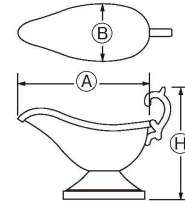

1. **8 リビー セレーヌ グレービーポット 5785**
   (RAL-H9) 1-1900-0801 ¥1,850
   468c.c. A195×B85×H103
   ●ガラス製

1. **9 UK 18-8 リーフポット**
   (PLC-02) 1-1900-0901 ¥2,100
   70c.c. A110×B55×H44