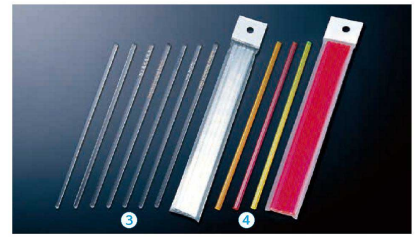

パンフレット番号	問合せ先	電話番号
20661-1936	株式会社クイックパック	0564-59-3525

**1 アクリル フルーツマドラー
12本セット AC-212(スタンド付)**  **入販**
 〈PMD-22〉 **1-1936-0101 ¥3,100**
 マドラー 全長:約185
 スタンド φ63×H115
 ※柄指定はできません。

2 T型プラスチック マドラー(10本入)  **入販**
 〈PMD-43〉 **1-1936-0201 ¥500**
 全長:220
 材質:ABS樹脂
 ●汎用性の高いシンプルなマドラーです。

3 シンビ 透明アクリルマドラーセット  **入販**
M-50-1(5本組)
 〈PMD-07〉 **1-1936-0301 ¥650**
 全長:200(耐熱60℃)
 ●名入れ承ります。

4 シンビ アクリル蛍光マドラーセット  **入販**
M-52(5本組) 〈PMD-08〉 **1-1936-0401 ¥750**
 1-1936-0401 オレンジ
 1-1936-0402 レッド
 1-1936-0403 グリーン
 全長:200(耐熱60℃)
 ●六角形になって、光も強くリニューアルされました。

**5 シンビ アクリルマドラーセット
丸型 M-53-1(5本組)**  **入販**
 〈PMD-31〉 **1-1936-0501 ¥750**
 全長:200

**6 シンビ アクリルマドラーセット
角型 M-54 黒(5本組)**  **入販**
 〈PMD-32〉 **1-1936-0601 ¥650**
 全長:200

7 トロピカルストロー(200本入)  **入販**
 〈PMD-49〉 ¥530
 1-1936-0701 ブラック
 1-1936-0702 レッド
 φ3.5×150
 ●カクテルタイプのストローです。