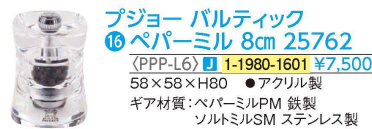

⑨ プジョー ペパーミル ダマン 25427 16cm
〈PPJ-39〉 1-1980-0901 ¥14,000
φ60×H160

⑩ プジョー ソルトミル ダマン 25434 16cm
〈PPJ-40〉 1-1980-1001 ¥14,000
φ60×H160

⑪ プジョー ペパーミル トール 20101901 11cm
〈PPJ-25〉 1-1980-1101 ¥5,000
φ56×H118

⑫ プジョー ソルトミル トール 20151895 11cm
〈PPJ-26〉 1-1980-1201 ¥5,000
φ56×H118

⑬ プジョー ペパーミル オレロン チョコ 14cm 28404
〈PPJ-43〉 1-1980-1301 ¥9,000
φ60×H145

⑭ プジョー ソルトミル オレロン チョコ 14cm 28411
〈PPJ-44〉 1-1980-1401 ¥9,000
φ60×H145

待望のソルトミル登場！
ゲランド塩等のウェットシーソルトの使用が可能に！

⑮ プジョー ウェットシーソルトミル ナンシー 18cm 32456
〈PPJ-46〉 1-1980-1501 ¥10,000
φ60×H180