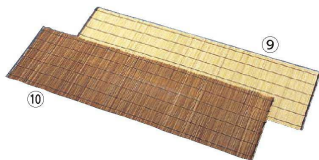

パンフレット番号	問合せ先	電話番号
20661-2040	株式会社クイックパック	0564-59-3525

関連商品 ☒ テーブルマット P.2210~

テーブルマット・コースター

2040

1 本漆荒肌多目的トレイ
(PTL-D9) 目 ¥2,700

- 1-2040-0101 楕円 15526 430×330×H7
- 1-2040-0102 半月 15527 362×332×H7
- 1-2040-0103 長角 15528 420×320×H7

材質：中密度繊維板(タモ材貼り合わせ、漆仕上げ)

2 ランチョンマット ストレンジタッサー
(8枚入) (QLV-17) 目 ¥9,300

- 1-2040-0201 3279 ブラウン
  - 1-2040-0202 3280 ゴールド
  - 1-2040-0203 3281 アイボリー
  - 1-2040-0204 3282 ワイン
2. 450×350
   素材：ポリエステル100%

3 トラッドカラー ランチョンマット
(5枚組) (ULV-02) 目 ¥10,000

- 1-2040-0301 紺
  - 1-2040-0302 紫
  - 1-2040-0303 利休
  - 1-2040-0304 金茶
  - 1-2040-0305 エンジ
2. 430×330 素材：綿100%
   ●両面仕様

④

⑤

4 せせらぎスダレ (PSI-36) 目

- 1-2040-0401 大 400×300 ¥750
- 1-2040-0402 小 300×210 ¥500

5 せせらぎスダレ スス (PSI-37) 目

- 1-2040-0501 大 400×300 ¥800
- 1-2040-0502 小 300×210 ¥550

④⑤
材質：竹、綿糸

6 染竹会席マット (QSS-05)

- 1-2040-0601 大 330×240 ¥3,930
- 1-2040-0602 小 210×150 ¥2,610

⑦

⑧

7 染会席スダレ

1. (QKI-35) 1-2040-0701 ¥6,860
2. 450×300

8 会席スダレ (B)

1. (QKI-36) 1-2040-0801 ¥2,980
2. 450×300

⑩

表

裏

表

裏

表

裏

9 センターマット 白 29-032

1. (QSV-39) 1-2040-0901 ¥9,170
2. 1,000×300

10 センターマット スス 29-033

1. (QSV-38) 1-2040-1001 ¥9,380
2. 1,000×300

●テーブルのセンターマットです。テーブル全体を竹のスタレで演出できます。

11 ランチョンマット スクエア V-079

1. (PLB-C2) 1-2040-1101 ¥3,500
2. 420×335×H5

⑪~⑬
材質：木・中質繊維板(ウレタン塗装)
●木目を活かしたナチュラルテイストのランチョンマットです。リバーシブルなので雰囲気に合わせて使い分けできます。

12 ランチョンマット オーバル V-078

1. (PLB-C3) 1-2040-1201 ¥3,500
2. 420×335×H5

13 ティーマット V-080

1. (PLB-C4) 1-2040-1301 ¥1,500
2. 330×210×H5

14 プチエイド ノンスリップマット 洗
HS-N19 (PPT-D8) 目 ¥2,150

- 1-2040-1401 ピンク
  - 1-2040-1402 ブルー
2. 390×290×H25
   材質：シリコン
   耐熱温度：-20~+190℃

●滑り止め効果が高く、器をしっかりとグリップし、片手でもお食事ができます。

カスター！
卓上用調味料入
ナフキン立
箸立・楊枝入
灰皿等

卓上
盆・トレイ

テーブル
マット・
コースター

メニュー！
卓上サイン

会計
クリップ・
レシート・伝票

呼び出し
チャイム・
コールシステム