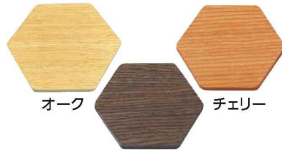

① 18-8 スクエアコースター

〈PKC-X1〉 1-2043-0101 ¥430

80×80×H2

② 18-8 ダイアコースター

〈PKC-X2〉 1-2043-0201 ¥440

100×75×H2

①② ●裏面は滑り止めスポンジが付いており、滑りにくく取りやすくなっています。

オーク