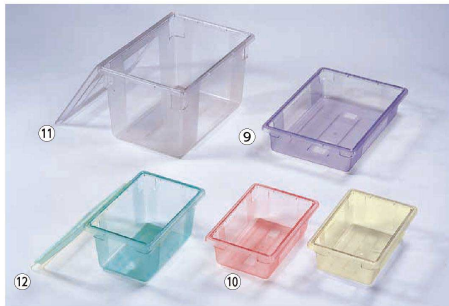

**④ フードボックス用 コランダー フルサイズ用 洗**

1826CLRCW (AHC-27) 1-0212-0401 ¥13,500

660×457×H127  
●野菜、フルーツ、肉、魚等の鮮度を維持する水切りに最適です。  
●①の18266CW、18269CW、182612CW、182615CWに使用できます。

**⑤ 18268CLRCW (AHC-50) 1-0212-0501 ¥23,600**

660×457×H203  
●①の18269CW、182612CW、182615CWに使用できます。

**⑥ フードボックス スライドカバー (AHC-39)**

1-0212-0601	フルサイズ用	1826SCCW	660×457	¥15,000
1-0212-0602	ハーフサイズ用	1218SCCW	457×305	¥8,800

**⑦ キャンブロ フードボックス用 水切目皿 1826DSCW (AHC-59) 1-0212-0701 ¥6,800**

555×356×H16  
●フルサイズ専用の水切目皿です。

**⑧ キャンブロ フードボックス用 水切目皿 1218DSCW (ハーフ) (AHC-58) 1-0212-0801 ¥2,700**

356×206×H15  
●ハーフサイズ専用の水切目皿です。

**CARLISLE** 材質:ポリカーボネイト

カーライル フードストレージボックス

製品のカラーでハッキリ用途別に使い分け  
調理器具を用途別に色分けして使い分けることにより、食品の衛生管理にお役立ていただけます。色分けすると一目で別ができるので便利です。

**⑨ カーライル フードストレージボックス フルサイズ 657×455 (AHC-41)**

	高さ	¥
1-0212-0901 10621-07 クリアー	150	¥15,200
1-0212-0902 10621C-05 レッド		¥19,400
1-0212-0903 10621C-09 グリーン		¥19,400
1-0212-0904 10621C-14 ブルー		¥19,400
1-0212-0905 10621C-22 イエロー		¥19,400
1-0212-0906 10624-07 クリアー	380	¥28,700
1-0212-0907 10624C-05 レッド		¥33,000
1-0212-0908 10624C-09 グリーン		¥33,000
1-0212-0909 10624C-14 ブルー		¥33,000
1-0212-0910 10624C-22 イエロー		¥33,000