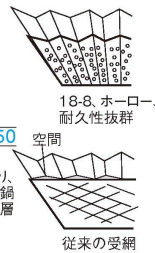

⑰ アルミ 扇コンロ 黒みかげ SA-080
〈QKV-80〉 1-2135-1701 ¥4,400
φ150×H90
※ホルダーは⑯参照。

⑱ 18-8 鋼ホルダー S-100
〈QHO-02〉 1-2135-1801 ¥1,050
φ175×H40

●紙鍋全周をピッタリホルダーする事により、紙鍋と受け網との間にすき間がなく、紙鍋の後ろにかべをつくる事によって、より一層破れにくくなっています。
※コンロは⑯参照。