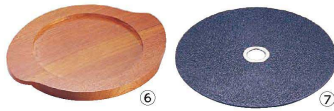

1. **⑥ 石器アルミ枠付 プレート用木台 (QST-21)**

1-2157-0601 大	φ400 内φ335	¥7,600
1-2157-0602 中	φ340 内φ274	¥5,000
1-2157-0603 小	φ300 内φ200	¥4,200

3. 大：⑥ WP-31、33、35用
   中：⑥ WP-25、27、29用
   小：⑥ WS-225、255、265用
   材質：イエローボプラ材