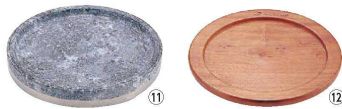

1. **⑪ 長水石焼 マルチプレート 補強リング付 (QIS-20)**

	cm/外	内径	高さ	kg	
1-2157-1101 YS-0818B	18	φ160×25	約1.2	¥8,000	
1-2157-1102 YS-0820B	20	φ180×25	約1.6	¥8,500	
1-2157-1103 YS-0822B	22	φ200×25	約1.7	¥9,600	
1-2157-1104 YS-0824B	24	φ220×25	約2.5	¥10,100	
1-2157-1105 YS-0826B	26	φ237×25	約2.8	¥10,700	
1-2157-1106 YS-0828B	28	φ260×25	約3.1	¥11,500	
1-2157-1107 YS-0830B	30	φ277×25	約3.5	¥13,200