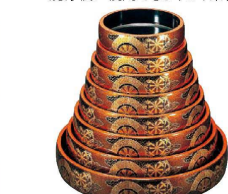

パンフレット番号	問合せ先	電話番号
20661-2165	株式会社クイックパック	0564-59-3525

2165

釜飯・寿司・そば・丼重

関連商品 木製盛台 P.2188・2189

※このページの⑬⑭をのぞく商品はメーカーより直送になります。なお、御注文の際は在庫確認をお願いします。

⑬ ABS樹脂・熱可塑性樹脂 (耐熱温度約60℃ 洗浄機不可) 耐久性に優れ衝撃に強く割れにくい。塗料の密着も良好。

⑭ ソフトメラミン・フェノール木質 (耐熱温度約80℃~100℃) 質感が木に近くソフトな手ざわりです。洗浄機に使用できますが、条件により欠けたり剥離する場合があります。

- 料理道具
- 調理小物
- 調理機械
- 厨房機器
- サービス用品
- 喫茶用品
- 鉄板焼用品
- 製菓用品
- フココン
- 洗浄用
- 清掃用品
- 衛生
- 消耗品
- ハンカチ
- ウェット
- ウェア
- テーブル
- 卓上備品
- 料理演出用品
- グラス
- ホテル
- 椅子
- サイン
- 店舗備品

1. **① A ㊦ DXタイコ桶**
   梨地御所車 (RFK-B4)

1-2165-0101	7寸	φ216×H56	¥1,840
1-2165-0102	8寸	φ245×H59	¥2,990
1-2165-0103	9寸	φ272×H59	¥4,030
1-2165-0104	R0	φ304×H60	¥4,950
1-2165-0105	R1	φ334×H62	¥5,980
1-2165-0106	R2	φ368×H63	¥7,590
1-2165-0107	R3	φ395×H63	¥8,970
1-2165-0108	R5	φ435×H66	¥11,730