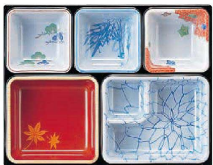

⑩ **TA** TA 9寸長手
A-1光彩仕切
〈RBV-66〉 W 1-2181-1001 ¥2,850
256×197×H36 FR塗