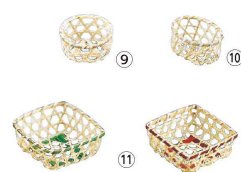

③ 竹風メラミンプレート青 四海波 洗 (QPL-10)

1-2192-0301	大 91-317L	235×235×H54	¥2,880
1-2192-0302	小 91-317S	196×196×H45	¥2,030

④ 竹風メラミンプレート 四海波 洗 (QPL-11)

1-2192-0401	大 91-301L	235×235×H54	¥2,860
1-2192-0402	小 91-301S	196×196×H45	¥2,010

⑤ 竹風メラミンプレート ミツ波 洗 (QPL-12)

1-2192-0501	大 91-302L	300×283×H58	¥3,020
1-2192-0502	小 91-302S	260×246×H50	¥2,120

⑥ 竹風メラミンプレート巻淵青 角細 洗 (QPL-13)

1-2192-0601	大 91-309L	355×180×H29	¥3,670
1-2192-0602	小 91-309S	300×180×H29	¥3,070

⑦ 竹風メラミンプレート巻淵白 角細 洗 (QPL-14)

1-2192-0701	大 91-313L	355×180×H29	¥3,670
1-2192-0702	小 91-313S	300×180×H29	¥3,070

⑧ 竹製 ワンウェイディッシュ(10枚入) 入庫 (QTK-37) 目

1-2192-0801	6223	12cm φ120×H10	¥ 950
1-2192-0802	6224	15cm φ150×H10	¥1,100
1-2192-0803	6225	18cm φ180×H15	¥1,200
1-2192-0804	6226	21cm φ210×H20	¥1,300
1-2192-0805	6227	24cm φ240×H25	¥1,400