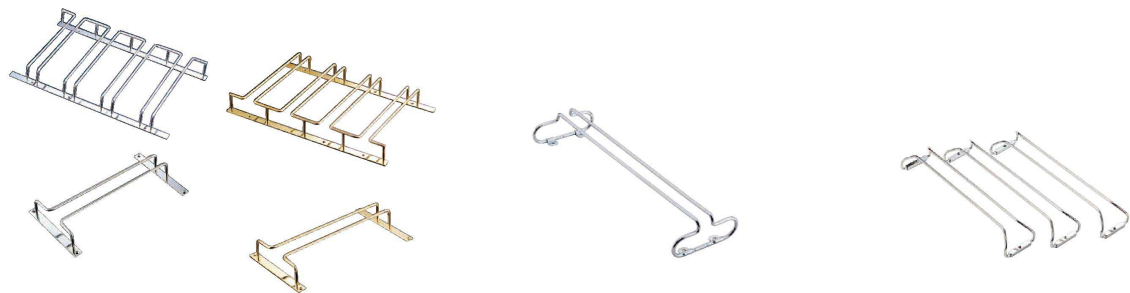

① グラスフレーム 壁掛型 (PGL-C3)

	18-8	24金メッキ	寸法
4連	1-2293-0101 ¥9,800	1-2293-0102 ¥19,000	400×233×H30
1連	1-2293-0103 ¥3,100	1-2293-0104 ¥6,800	100×233×H30

レール内幅:20 レール奥行:210
●グラス最大径φ100まで収納出来ます。
●ネジ付

② グラスフレーム ダブルエントリー (PGL-67)

	18-8	24金メッキ	寸法
4連	1-2293-0201 ¥14,700	1-2293-0202 ¥33,000	420×405×H45
1連	1-2293-0203 ¥4,600	1-2293-0204 ¥12,000	130×405×H45

レール内幅:21 レール奥行:385
グラスベース内幅:95
●両方からの収納、取り出しが可能です。
●ネジ付

③ グラスフレーム (PGL-68)

	18-8	24金メッキ	寸法
4連	1-2293-0301 ¥11,000	1-2293-0302 ¥19,800	420×240×H43
1連	1-2293-0303 ¥3,500	1-2293-0304 ¥7,100	130×240×H43

レール内幅:21 レール奥行:220
グラスベース内幅:95
●ネジ付

④ 18-8 オーバルグラスハンガー (PHV-27)

	cm	レール奥行	
1-2293-0401	35	YT10008	110×350 345 ¥3,800
1-2293-0402	40	YT10009	110×400 395 ¥4,300

レール内幅:24
グラスベース内幅:100 ●ネジ付

⑤ システム フレーム シルバー (PSS-01) 1-2293-0501 ¥6,000

400×90×H60
レール内幅:42 グラスベース内幅:80
●ネジ付
材質:真鍮下地クロームメッキ仕上

⑥ 18-8ツイスター グラスハンガー (PGL-D4) 1-2293-0601 ¥6,900

160×370×H50

⑦ 18-8ツイスター グラスハンガー (黒艶消仕上) (PGL-D5) 1-2293-0701 ¥8,100

160×370×H50
⑥⑦

●φ95のグラスが6ヶ掛けられます。
●ネジ付