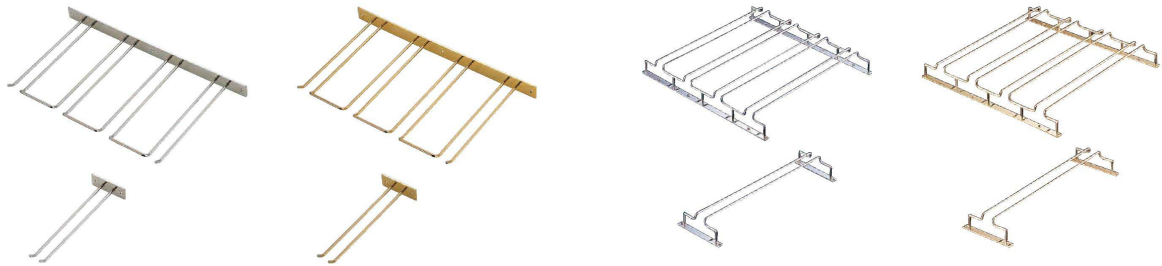

① グラスフレーム 壁掛型 (PGL-C3)

	18-8	24金メッキ	寸法
4連	1-2293-0101 ¥9,800	1-2293-0102 ¥19,000	400×233×H30
1連	1-2293-0103 ¥3,100	1-2293-0104 ¥6,800	100×233×H30

レール内幅:20 レール奥行:210
●グラス最大径φ100まで収納出来ます。
●ネジ付

② グラスフレーム ダブルエントリー (PGL-67)

	18-8	24金メッキ	寸法
4連	1-2293-0201 ¥14,700	1-2293-0202 ¥33,000	420×405×H45
1連	1-2293-0203 ¥4,600	1-2293-0204 ¥12,000	130×405×H45

レール内幅:21 レール奥行:385
グラスベース内幅:95
●両方からの収納、取り出しが可能です。
●ネジ付

③ グラスフレーム (PGL-68)

	18-8	24金メッキ	寸法
4連	1-2293-0301 ¥11,000	1-2293-0302 ¥19,800	420×240×H43
1連	1-2293-0303 ¥3,500	1-2293-0304 ¥7,100	130×240×H43

レール内幅:21 レール奥行:220
グラスベース内幅:95
●ネジ付

④ 18-8 オーバルグラスハンガー (PHV-27)

	cm	レール奥行	
1-2293-0401	35	YT10008	110×350 345 ¥3,800
1-2293-0402	40	YT10009	110×400 395 ¥4,300

レール内幅:24
グラスベース内幅:100 ●ネジ付

⑤ システム フレーム シルバー (PSS-01) 1-2293-0501 ¥6,000

400×90×H60
レール内幅:42 グラスベース内幅:80
●ネジ付
材質:真鍮下地クロームメッキ仕上

⑥ 18-8ツイスター グラスハンガー (PGL-D4) 1-2293-0601 ¥6,900

160×370×H50

⑦ 18-8ツイスター グラスハンガー (黒艶消仕上) (PGL-D5) 1-2293-0701 ¥8,100

160×370×H50
⑥⑦

●φ95のグラスが6ヶ掛けられます。
●ネジ付