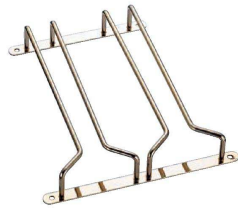

パンフレット番号	問合せ先	電話番号
20661-2294	株式会社クイックパック	0564-59-3525

グラス・カップ・酒器

2294

① クロームメッキ  
グラスハンガー 2連 (PGL-E0)

インチ	
1-2294-0101	10 230×255×H42 ¥3,500
1-2294-0102	16 230×410×H42 ¥4,650

レール内幅:25  
●ネジ付

② 金メッキ  
グラスハンガー 2連 (PGL-D9)

インチ	
1-2294-0201	10 230×255×H42 ¥7,000
1-2294-0202	16 230×410×H42 ¥8,600

レール内幅:25  
●ネジ付

③ クロームメッキ  
グラスハンガー (PGL-D2)

インチ	
1-2294-0301	10 254×115×H43 ¥1,750
1-2294-0302	16 406×115×H43 ¥2,100
1-2294-0303	20 507×115×H43 ¥2,350
1-2294-0304	24 610×115×H43 ¥2,600

レール内幅:25 ●ネジ付  
材質:スチールクロームメッキ

④ クロームメッキ  
グラスハンガー 3連

(PGL-D3)	1-2294-0401	¥3,600
----------	-------------	--------

325×255×H43  
レール内幅:25  
①~④グラスベース内幅:85  
●ネジ付  
材質:スチールクロームメッキ

⑤ 金メッキグラスハンガー 3連

(PST-D4)	1-2294-0501	¥8,800
----------	-------------	--------

325×255×H43  
レール内幅:30  
⑤⑥グラスベース内幅:85  
●ネジ付  
材質:スチール金メッキ

⑥ 金メッキグラスハンガー (PGL-66)

インチ	
1-2294-0601	10 254×115×H43 ¥5,000
1-2294-0602	16 406×115×H43 ¥5,500
1-2294-0603	20 507×115×H43 ¥5,900
1-2294-0604	24 610×115×H43 ¥6,500