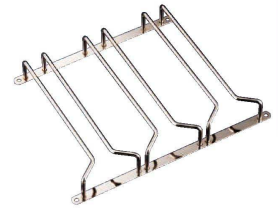

パンフレット番号	問合せ先	電話番号
20661-2294	株式会社クイックパック	0564-59-3525

グラス・カップ・酒器

2294

① クロームメッキ  
グラスハンガー 2連 (PGL-E0)

インチ	
1-2294-0101	10 230×255×H42 ¥3,500
1-2294-0102	16 230×410×H42 ¥4,650

レール内幅:25  
●ネジ付

② 金メッキ  
グラスハンガー 2連 (PGL-D9)

インチ	
1-2294-0201	10 230×255×H42 ¥7,000
1-2294-0202	16 230×410×H42 ¥8,600

レール内幅:25  
●ネジ付

③ クロームメッキ  
グラスハンガー (PGL-D2)

インチ	
1-2294-0301	10 254×115×H43 ¥1,750
1-2294-0302	16 406×115×H43 ¥2,100
1-2294-0303	20 507×115×H43 ¥2,350
1-2294-0304	24 610×115×H43 ¥2,600

レール内幅:25 ●ネジ付  
材質:スチールクロームメッキ

④ クロームメッキ  
グラスハンガー 3連

(PGL-D3)	1-2294-0401	¥3,600
----------	-------------	--------

325×255×H43  
レール内幅:25  
①~④グラスベース内幅:85  
●ネジ付  
材質:スチールクロームメッキ

⑤ 金メッキグラスハンガー 3連

(PST-D4)	1-2294-0501	¥8,800
----------	-------------	--------

325×255×H43  
レール内幅:30  
⑤⑥グラスベース内幅:85  
●ネジ付  
材質:スチール金メッキ

⑥ 金メッキグラスハンガー (PGL-66)

インチ	
1-2294-0601	10 254×115×H43 ¥5,000
1-2294-0602	16 406×115×H43 ¥5,500
1-2294-0603	20 507×115×H43 ¥5,900
1-2294-0604	24 610×115×H43 ¥6,500