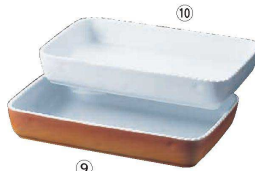

⑧ 小判深型グラタン皿 カラー

⑩ 角型グラタン皿 ホワイト (RLI-28)

⑨ 角型グラタン皿 カラー (RLI-27)

1-2323-0901	PC500-22	220×180×H60	¥10,400
1-2323-0902	PC500-25	250×200×H70	¥11,900
1-2323-0903	PC500-32	320×220×H60	¥13,000
1-2323-0904	PC500-36	360×240×H60	¥17,600
1-2323-0905	PC500-40	400×260×H60	¥17,600
1-2323-0906	PC500-44	440×320×H60	¥33,900