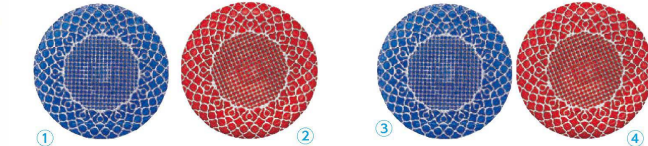

パンフレット番号	問合せ先	電話番号
20661-2374	株式会社クイックパック	0564-59-3525

洋食器・コーヒー/ティーカップ

2374

HANA ハナシリーズ ①～⑥材質:ソーダガラス

① プレート ブルー (RHN-75) **■**
cm
1-2374-0101 21 HA2101BL φ213×H13 ¥3,000
1-2374-0102 28 HA2801BL φ280×H17 ¥4,200

② プレート レッド (RHN-77) **■**
cm
1-2374-0201 21 HA2101RD φ213×H13 ¥3,000
1-2374-0202 28 HA2801RD φ280×H17 ¥4,200

③ チャージャープレート
33cm HA3301BL **ブルー**
(RHN-76) **■** 1-2374-0301 ¥3,500
φ328×H28

④ チャージャープレート
33cm HA3301RD **レッド**
(RHN-78) **■** 1-2374-0401 ¥3,500
φ328×H28

⑤ ボール ブルー (RHN-79) **■**
cm
1-2374-0501 16 HA1603BL φ158×H57 ¥3,000
1-2374-0502 21 HA2103BL φ213×H65 ¥3,200

⑥ ボール レッド (RHN-80) **■**
cm
1-2374-0601 16 HA1603RD φ158×H57 ¥3,000
1-2374-0602 21 HA2103RD φ213×H65 ¥3,200

	ブラック	レッド	フロスト	サイズ	
L	1-2374-1801	1-2374-1802	1-2374-1803	465×180×H15	¥6,000
LL		1-2374-1804	1-2374-1805	615×180×H15	¥8,000

グラス・カップ・
酒器
オープンウェア

洋食器・
ティーカップ

和食器・
湯呑

中華料理用食器

メラミン食器

お子様食器

給食・福祉用食器