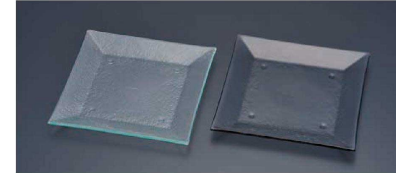

5 スクエアプレート 205 163-192-00
グレー (RTI-49) 1-2377-0501 ¥3,300
205×205×H20

6 スクエアプレート 265 162-194-01 (RTI-50)
1-2377-0601 クリア ¥4,200
1-2377-0602 グレー ¥6,300
265×265×H25