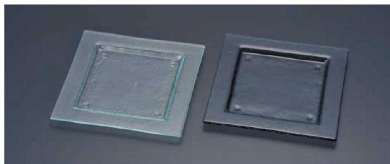

※タイガーグラスの製品はひとつひとつハンドメイドのため、形・寸法に多少の誤差があります。

**1** タイガーグラス  
スクエアプレート  
310 161-193-00 (RTI-66)  
1-2377-0101 クリア ¥4,500  
1-2377-0102 グレー ¥5,600  
310×310×H30

**2** スクエアプレート  
320 161-192-01 (RTI-64)  
1-2377-0201 クリア ¥5,100  
1-2377-0202 グレー ¥6,500  
320×320×H20

**3** スクエアプレート  
280 162-191-01 (RTI-65)  
1-2377-0301 クリア ¥4,900  
1-2377-0302 グレー ¥7,300  
280×280×H20

**4** スクエアプレート 240 162-192-00 (RTI-48)  
1-2377-0401 クリア ¥3,900  
1-2377-0402 グレー ¥5,900  
240×240×H20