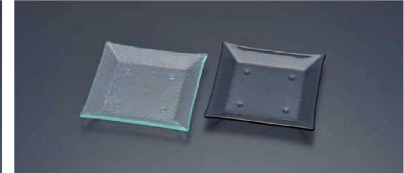

※タイガーグラスの製品はひとつひとつハンドメイドのため、形・寸法に多少の誤差があります。

**1** タイガーグラス  
スクエアプレート  
310 161-193-00 (RTI-66)  
1-2377-0101 クリア ¥4,500  
1-2377-0102 グレー ¥5,600  
310×310×H30

**2** スクエアプレート  
320 161-192-01 (RTI-64)  
1-2377-0201 クリア ¥5,100  
1-2377-0202 グレー ¥6,500  
320×320×H20

**3** スクエアプレート  
280 162-191-01 (RTI-65)  
1-2377-0301 クリア ¥4,900  
1-2377-0302 グレー ¥7,300  
280×280×H20

**4** スクエアプレート 240 162-192-00 (RTI-48)  
1-2377-0401 クリア ¥3,900  
1-2377-0402 グレー ¥5,900  
240×240×H20

**5** スクエアプレート 205 163-192-00  
グレー (RTI-49) 1-2377-0501 ¥3,300  
205×205×H20

**6** スクエアプレート 265 162-194-01 (RTI-50)  
1-2377-0601 クリア ¥4,200  
1-2377-0602 グレー ¥6,300  
265×265×H25

**7** スクエアプレート 185 163-194-02 (RTI-51)  
1-2377-0701 クリア ¥2,700  
1-2377-0702 グレー ¥3,400  
185×185×H20