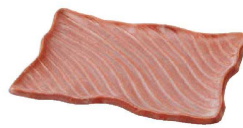

⑪ M073-11 赤楽21cm波彫皿
(RNM-23) 1-2394-1101 ¥1,500
210×155×H30