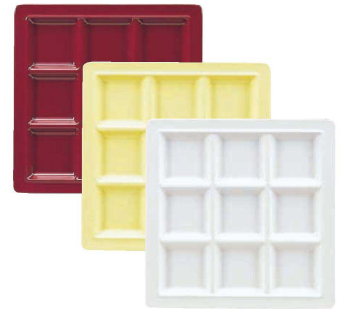

パンフレット番号	問合せ先	電話番号
20661-2435	株式会社クイックパック	0564-59-3525

2435

メラミン食器

関連商品 その他 バイキングプレート P.1647

- 料理道具
- 調理小物
- 調理機械
- 厨房機器
- サービス用品
- 喫茶用品
- 鉄板焼用品
- 製菓用品
- ラック
- 洗濯用品
- 清掃用品
- 衛生
- 消耗品
- バンケット
- ウェア
- テーブル
- 卓上用品
- 料理演出用品
- グラス、食器
- ホテル、旅館用品
- テーブル椅子
- サイン
- 店舗備品

メラミン スクエアプレート のせて・かさねて・大きく・小さく・好きなもの好きなだけ

- スクエアプレートをベースに、各パーツと組み合わせてご使用出来ます。
- ③スクエアプレート仕切は角皿枠K-235 (P.1767⑧)と合わせてスタッキング出来ます。
- ①～⑥材質：メラミン樹脂

メラミン スクエアプレート
① 3仕切皿 M-2393
 (RSK-72) 1-2435-0101 ¥1,420
 270×114×H19

② 6仕切皿 M-2360
 (RSK-73) 1-2435-0201 ¥1,560
 270×192×H19

③ メラミン スクエアプレート
9仕切皿 M-2350 (RSK-52) ¥2,450
 1-2435-0301 レッド
 1-2435-0302 ホワイト
 1-2435-0303 イエロー
 270×270×H19

④ スクエアパーツ・ポーション
4/9 M-2394 (RPC-03) ¥1,300
 1-2435-0401 レッド
 1-2435-0402 ホワイト
 1-2435-0403 イエロー
 153×153×H32