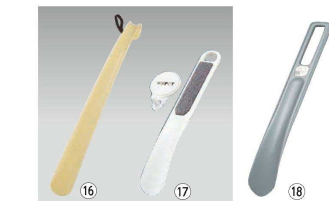

⑮ くつべらスタンド ナチュラル

〈VKT-44〉 **¥3,500**
1-2481-1501 1-2481-1501
150×100×H170

⑯ PP 靴べら(10本入)

〈VKT-21〉 **¥3,400**
1-2481-1601 1-2481-1601
全長:約435

⑰ 靴べら スルーペット SB-8106

〈VKT-34〉 **¥860**
1-2481-1701 1-2481-1701
全長265×幅40
材質:ポリスチレン樹脂