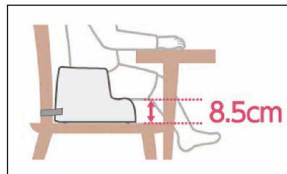

パンフレット番号	問合せ先	電話番号
20661-2504	株式会社クイックパック	0564-59-3525

椅子 2504

※このページの商品の返却は御遠慮下さい。
 ※①～④の商品は、メーカーより直送になります。なお御注文の際は在庫確認をお願いします。

1 ジュニア イス **SCK-201C・NB ベルト付**
 (UIS-S1) **¥50,100**
 1-2504-0101 マッチャ
 1-2504-0102 アマイロ
 1-2504-0103 コガレチャ
 1-2504-0104 クリイロ
 1-2504-0105 スミイロ
 450×460×H730×座高480
 張材:耐アルコールレザー
 主材:ビーチ材・ウレタン塗装
 ●4脚までスタッキング可能

成長に合わせて座面高さを2段階調節!

5 2WAY ごきげんチェア KN **ホワイト**
 (UGK-02) **¥6,000**
 350×390×H220(台座取付時:H270)
 対応年齢:7ヶ月～5才頃まで
 座面高さ:13.5cm・8.5cm
 材質:ポリプロピレン、ABS樹脂、ポリエステル熱可塑性
 エラストマー、ポリアセタール
 ●すき間のない設計でお掃除がラクにできます。
 ●テーブルは取り外し可能です。
 ●ゴム脚付きです。

クルッと返すと高さが変わるベビーチェア。

6 クルッとチェア アイボリー
 (UTE-L4) **¥7,400**
 365×325×H305
 対応月齢:7ヶ月～5才頃まで
 座面高さ:16.5cm・12.5cm
 材質:ポリプロピレン、EVA樹脂、ABS樹脂、
 ポリエチレン、エラストマー
 質量:1.4kg
 ●クルッとひっくり返して成長やシーンに合
 せて使い分けできます。
 ●付属の固定ベルトで、ダイニングチェアに
 しっかり固定できます。
 ●⑦のクルッとチェア用テーブルを取り付け
 れば、テーブル付チェアとして使えます。