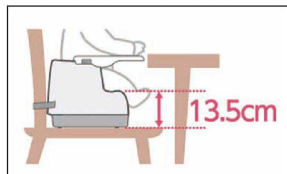

パンフレット番号	問合せ先	電話番号
20661-2504	株式会社クイックパック	0564-59-3525

椅子 2504

※このページの商品の返却は御遠慮下さい。
 ※①～④の商品は、メーカーより直送になります。なお御注文の際は在庫確認をお願いします。

1 ジュニア イス **SCK-201C・NB ベルト付**
 (UIS-S1) **¥50,100**
 1-2504-0101 マッチャ
 1-2504-0102 アマイロ
 1-2504-0103 コガレチャ
 1-2504-0104 クリイロ
 1-2504-0105 スミイロ
 450×460×H730×座高480
 張材:耐アルコールレザー
 主材:ビーチ材・ウレタン塗装
 ●4脚までスタッキング可能

成長に合わせて座面高さを2段階調節!

5 2WAY ごきげんチェア KN **ホワイト**
 (UGK-02) **¥6,000**
 350×390×H220(台座取付時:H270)
 対応年齢:7ヶ月～5才頃まで
 座面高さ:13.5cm・8.5cm
 材質:ポリプロピレン、ABS樹脂、ポリエステル熱可塑性
 エラストマー、ポリアセタール
 ●すき間のない設計でお掃除がラクにできます。
 ●テーブルは取り外し可能です。
 ●ゴム脚付きです。