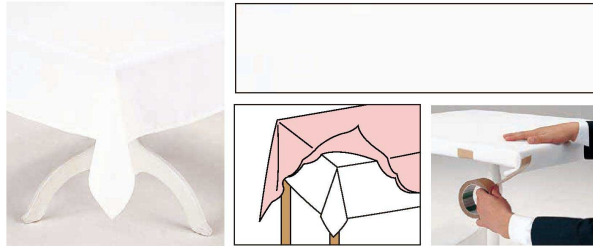

パンフレット番号	問合せ先	電話番号
20661-2516	株式会社クイックパック	0564-59-3525

テーブル・テーブルクロス

2516

※①～③の商品は、メーカーより直送になります。
なお御注文の際は在庫確認をお願いします。

- ① コットン パラ テーブルクロス** (UTC-Q6)目 全品直送 全品運賃別途 12g
- 1-2516-0101 IP1627 約1,600×2,700 **¥5,300**
1-2516-0102 IP1827 約1,800×2,700 **¥6,000**
素材:綿100% ※特注サイズ承ります。

- ② ハイブリッド透明テーブルクロス** 0.45mm厚 (UKL-10)目 全品直送 全品運賃別途 12g
- | | 厚み(mm) | 幅(mm) | |
|----------------------|--------|-----------|----------------|
| 1-2516-0201 HCR45120 | 0.45 | 1,200×20m | ¥55,000 |
| 1-2516-0202 HCR45130 | 0.45 | 1,300×20m | ¥63,000 |
- 塩ビフィルム特有のベタつきを抑え、静電気防止機能により静電気を抑えます。
 - 新聞紙や印刷物を挟んでもインクの転写が起これにくいです。

- ③ テーブル アンダークロス ENU400** (UTC-O2)目 全品直送 全品運賃別途 受約2週間
- 1-2516-0301 1,300×1,300(参考サイズ) **¥5,800**
1-2516-0302 1,500×1,100(参考サイズ) **¥6,000**
素材:綿100%
- クッション性を高めグラスや皿を置いた時に消音効果を発揮します。
 - 普通に掛けるもしくは、テーブルに固定させてご使用ください。
- ※150cm幅で、1m単位での特注サイズ承ります。