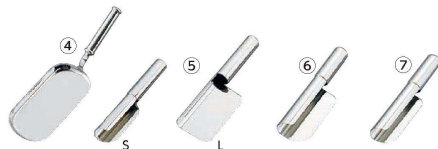

パンフレット番号	問合せ先	電話番号
20661-2516	株式会社クイックパック	0564-59-3525

テーブル・テーブルクロス

2516

※①～③の商品は、メーカーより直送になります。
なお御注文の際は在庫確認をお願いします。

- ① コットン パラ テーブルクロス** (UTC-Q6)目 全品直送 全品運賃別途 12g
- 1-2516-0101 IP1627 約1,600×2,700 **¥5,300**
1-2516-0102 IP1827 約1,800×2,700 **¥6,000**
素材:綿100% ※特注サイズ承ります。

- ② ハイブリッド透明テーブルクロス** 0.45mm厚 (UKL-10)目 全品直送 全品運賃別途 12g
- | | 厚み(mm) | 幅(mm) | |
|----------------------|--------|-----------|----------------|
| 1-2516-0201 HCR45120 | 0.45 | 1,200×20m | ¥55,000 |
| 1-2516-0202 HCR45130 | 0.45 | 1,300×20m | ¥63,000 |
- 塩ビフィルム特有のベタつきを抑え、静電気防止機能により静電気を抑えます。
 - 新聞紙や印刷物を挟んでもインクの転写が起これにくいです。

- ③ テーブル アンダークロス ENU400** (UTC-O2)目 全品直送 全品運賃別途 受約2週間
- 1-2516-0301 1,300×1,300(参考サイズ) **¥5,800**
1-2516-0302 1,500×1,100(参考サイズ) **¥6,000**
素材:綿100%
- クッション性を高めグラスや皿を置いた時に消音効果を発揮します。
 - 普通に掛けるもしくは、テーブルに固定させてご使用ください。
- ※150cm幅で、1m単位での特注サイズ承ります。