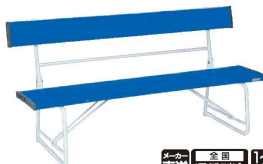

座高:420
 本体:木枠 ウレタンフォーム
 脚部:26角パイプ メラミン焼付け塗装
 張地:ビニールレザー

⑤ **待合椅子 〈ZMT-01〉** 直送 全国 運賃別送 1~2日
 1-2528-0501 大 1,200×450×H400 ¥88,000
 1-2528-0502 中 900×450×H400 ¥75,000

④ **ロビーチェア 〈ULB-02〉** 直送 全国 運賃別送 1~2日

	ブラック	ブラウン		
MC-1228	1-2528-0401	1-2528-0402	1,800×460×H420	¥49,000
MC-1225	1-2528-0403	1-2528-0404	1,500×460×H420	¥44,300

本体:木枠 ウレタンフォーム
 脚部:26角パイプ メラミン焼付け塗装
 張地:ビニールレザー

⑥ **厚地 緋毛せん** 直送 全国 運賃別送 1~2日
 〈ZHM-01〉 1-2528-0601 ¥32,000
 1,840×940

⑦ **白木 緑台** 直送 全国 運賃別送 1~2日
 〈ZEV-02〉 1-2528-0701 ¥35,500
 1,200×400×H410

●パラソル用通し穴付(φ33mm)・キャップ付。

⑧ **カフェテーブル 900 丸**
 〈UTC-W3〉 1-2528-0801 ¥10,500
 φ900×H720
 材質:上部/ポリプロピレン
 脚部/ポリ塩化ビニール
 質量:4.35kg

⑨ **折りたたみ式 背付ベンチ 1500 BC-300-015 青**
 〈UBV-07〉 直送 全国 運賃別送 1~2日
 1-2528-0901 ¥44,000
 1,500×516×H740×座高370
 材質:座面/硬質塩化ビニール
 脚/スチールパイプに粉体塗装
 背板縦サイズ:140mm
 質量:約14.6kg
 ●座面両端は安全カバー付

⑩ **折りたたみ式 背付ベンチ 1800 BC-300-018 青**
 〈UBV-08〉 直送 全国 運賃別送 1~2日
 1-2528-1001 ¥48,700
 1,800×516×H740×座高370
 材質:座面/硬質塩化ビニール
 脚/スチールパイプに粉体塗装
 背板縦サイズ:140mm
 質量:約16.6kg
 ●座面両端は安全カバー付

⑪ **折りたたみ式 背なしベンチ 1800 BC-300-118 青**
 〈UBV-09〉 直送 全国 運賃別送 1~2日
 1-2528-1101 ¥33,700
 1,803×477×H370
 材質:座面/硬質塩化ビニール
 脚/スチールパイプに粉体塗装
 質量:約11.6kg
 ●座面両端は安全カバー付