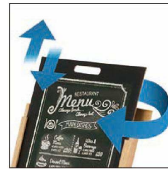

表はランチタイム

裏はディナータイム