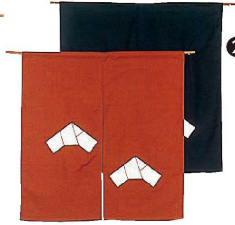

パンフレット番号	問合せ先	電話番号
20661-2578	株式会社クイックパック	0564-59-3525

のれん **2578**

のれん ※このページの、①～⑤の、のれん棒は別売です。

① 半間のれん 文(ふみ)
107-02 (YNL-K0) ¥5,800
1-2578-0101 茶
1-2578-0102 紺
850×450

② 半間のれん 文(ふみ)
107-04 (YNL-J9) ¥10,000
1-2578-0201 茶
1-2578-0202 紺
850×900

③ 半間のれん 文(ふみ)
107-05 (YNL-J8) ¥12,000
1-2578-0301 茶
1-2578-0302 紺
850×1,200

④ 半間のれん 文(ふみ)
107-01 茶
(YNL-K1) 1-2578-0401 ¥4,200
850×250

⑤ カウンターのれん 文(ふみ)
107-10 (YNL-K2) ¥12,000
1-2578-0501 茶
1-2578-0502 紺
1,700×450

のれん

※⑥～⑫特長
●綿・麻ともに素材はすべて天然素材です。
●染めは藍染め、草木染めです。天然素材を主体としていますので化学染料と違う風合いがあります。

(注) 染めの色落ちがあります。特に藍染めが色落ちしますので洗濯は他の物と同様にはできません。素材も天然の物ですから手洗いをお願い致します。

⑥ 麻のれん
もすグリーン3C MG-21
(YNL-M2) 1-2578-0601 ¥11,000
850×1,500