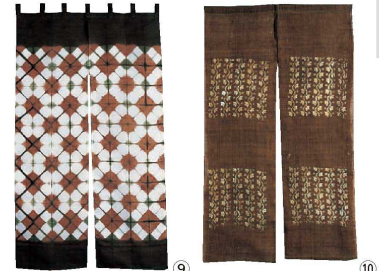

のれん

※⑥～⑫特長
●綿・麻ともに素材はすべて天然素材です。
●染めは藍染め、草木染めです。天然素材を主体としていますので化学染料と違う風合いがあります。

(注) 染めの色落ちがあります。特に藍染めが色落ちしますので洗濯は他の物と同様にはできません。素材も天然の物ですから手洗いをお願い致します。

⑥ 麻のれん
もすグリーン3C MG-21
(YNL-M2) 1-2578-0601 ¥11,000
850×1,500

⑦ 麻のれん
茶花柄(3枚) MG-26
(YNL-M5) 1-2578-0701 ¥12,000
1,000×1,500

⑧ 麻のれん
草木染 MG-37
(YNL-N0) 1-2578-0901 ¥10,000
850×1,600

⑨ 麻のれん
草木染 MG-35
(YNL-M9) 1-2578-0801 ¥10,000
850×1,550

⑩ 麻のれん 茶ツタ柄
RA-5 (2)
(YNL-M6) 1-2578-1001 ¥10,000
850×1,500