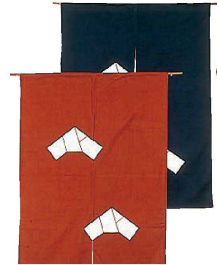

パンフレット番号	問合せ先	電話番号
20661-2578	株式会社クイックパック	0564-59-3525

のれん **2578**

のれん ※このページの、①～⑤の、のれん棒は別売です。

① 半間のれん 文(ふみ)
107-02 (YNL-K0) ¥5,800
1-2578-0101 茶
1-2578-0102 紺
850×450

② 半間のれん 文(ふみ)
107-04 (YNL-J9) ¥10,000
1-2578-0201 茶
1-2578-0202 紺
850×900

③ 半間のれん 文(ふみ)
107-05 (YNL-J8) ¥12,000
1-2578-0301 茶
1-2578-0302 紺
850×1,200

④ 半間のれん 文(ふみ)
107-01 茶
(YNL-K1) 1-2578-0401 ¥4,200
850×250

⑤ カウンターのれん 文(ふみ)
107-10 (YNL-K2) ¥12,000
1-2578-0501 茶
1-2578-0502 紺
1,700×450

のれん

※⑥～⑫特長
●綿・麻ともに素材はすべて天然素材です。
●染めは藍染め、草木染めです。天然素材を主体としていますので化学染料と違う風合いがあります。

(注) 染めの色落ちがあります。特に藍染めが色落ちしますので洗濯は他の物と同様にはできません。素材も天然の物ですから手洗いをお願い致します。

⑥ 麻のれん
もすグリーン3C MG-21
(YNL-M2) 1-2578-0601 ¥11,000
850×1,500