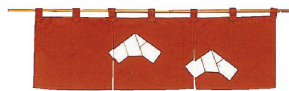

パンフレット番号	問合せ先	電話番号
20661-2578	株式会社クイックパック	0564-59-3525

のれん **2578**

のれん ※このページの、①～⑤の、のれん棒は別売です。

① 半間のれん 文(ふみ)
107-02 (YNL-K0) ¥5,800
1-2578-0101 茶
1-2578-0102 紺
850×450

② 半間のれん 文(ふみ)
107-04 (YNL-J9) ¥10,000
1-2578-0201 茶
1-2578-0202 紺
850×900

③ 半間のれん 文(ふみ)
107-05 (YNL-J8) ¥12,000
1-2578-0301 茶
1-2578-0302 紺
850×1,200

④ 半間のれん 文(ふみ)
107-01 茶
(YNL-K1) 1-2578-0401 ¥4,200
850×250

⑤ カウンターのれん 文(ふみ)
107-10 (YNL-K2) ¥12,000
1-2578-0501 茶
1-2578-0502 紺
1,700×450

のれん

※⑥～⑫特長
●綿・麻ともに素材はすべて天然素材です。
●染めは藍染め、草木染めです。天然素材を主体としていますので化学染料と違う風合いがあります。

(注) 染めの色落ちがあります。特に藍染めが色落ちしますので洗濯は他の物と同様にはできません。素材も天然の物ですから手洗いをお願い致します。

⑥ 麻のれん
もすグリーン3C MG-21
(YNL-M2) 1-2578-0601 ¥11,000
850×1,500