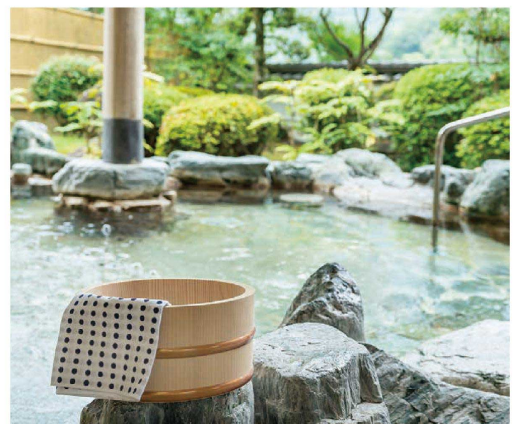

イーセルホード
ミニユースタンド
店頭サイン
バーテーション

のぼり

のれん

幕・旗・提灯